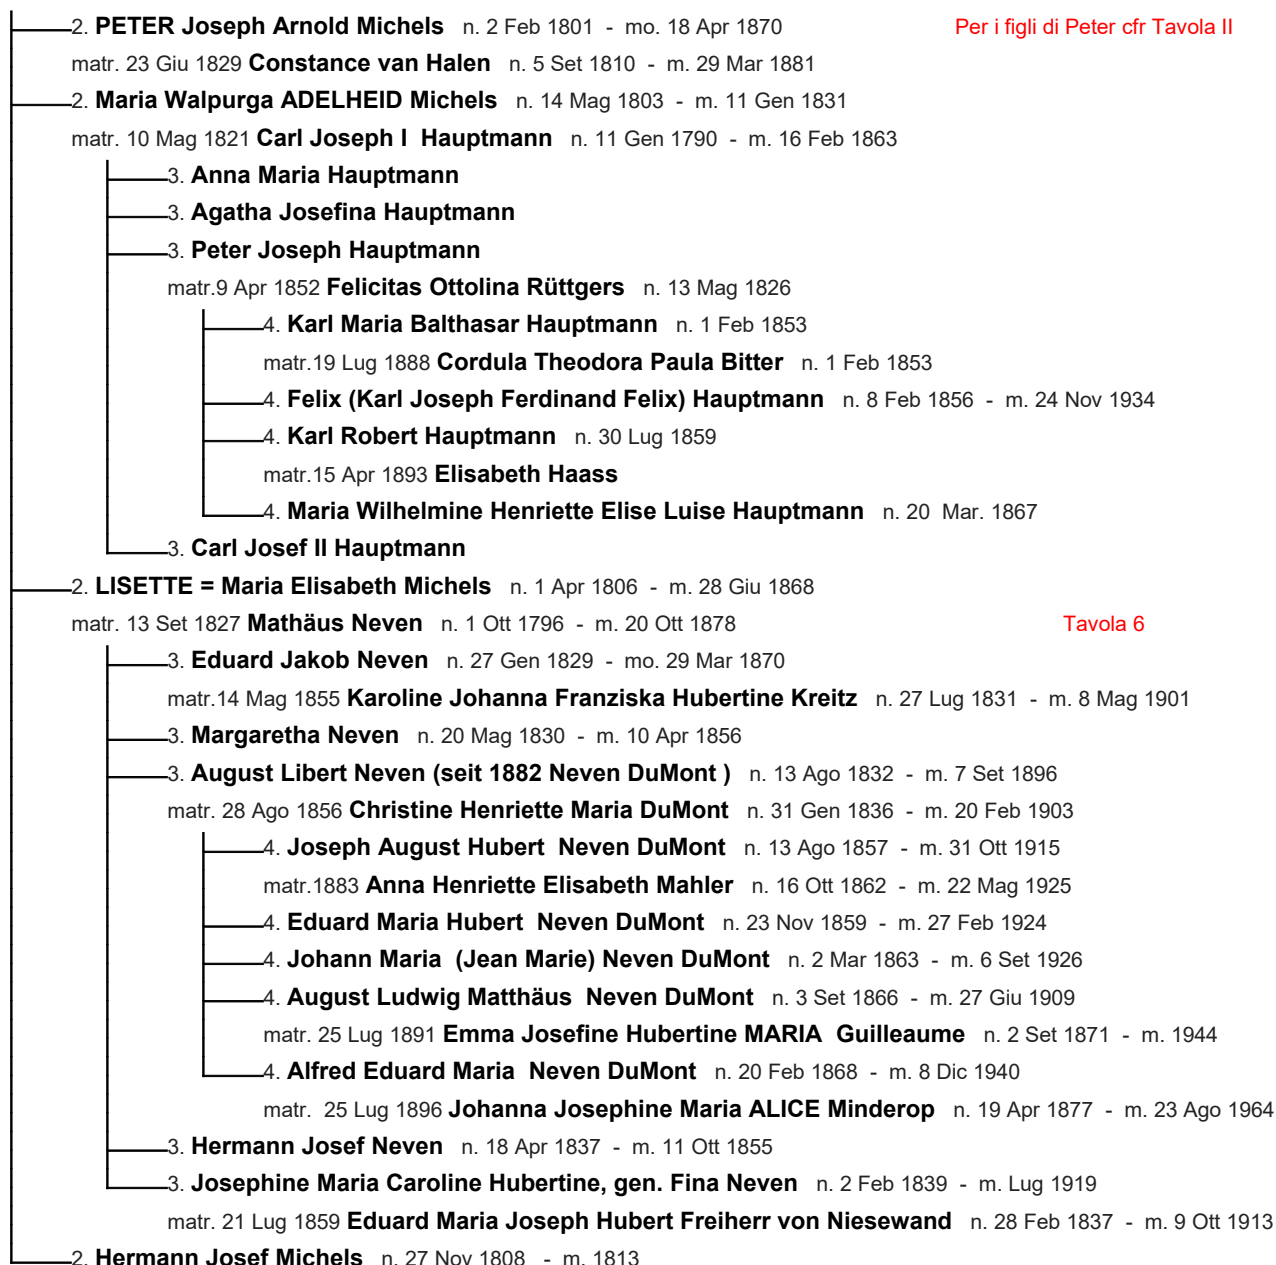

APPENDICE E

TAVOLE GENEALOGICHE

1.1 Tavola I I figli di Mathias Michels

1. **Mathias Michels** n. 15 Gen 1775 - m. 28 Set 1824

matr.8 Set 1800 **Anna Maria Josepha Simons** n. 19 Mar 1769 - m. 23 Mar 1851