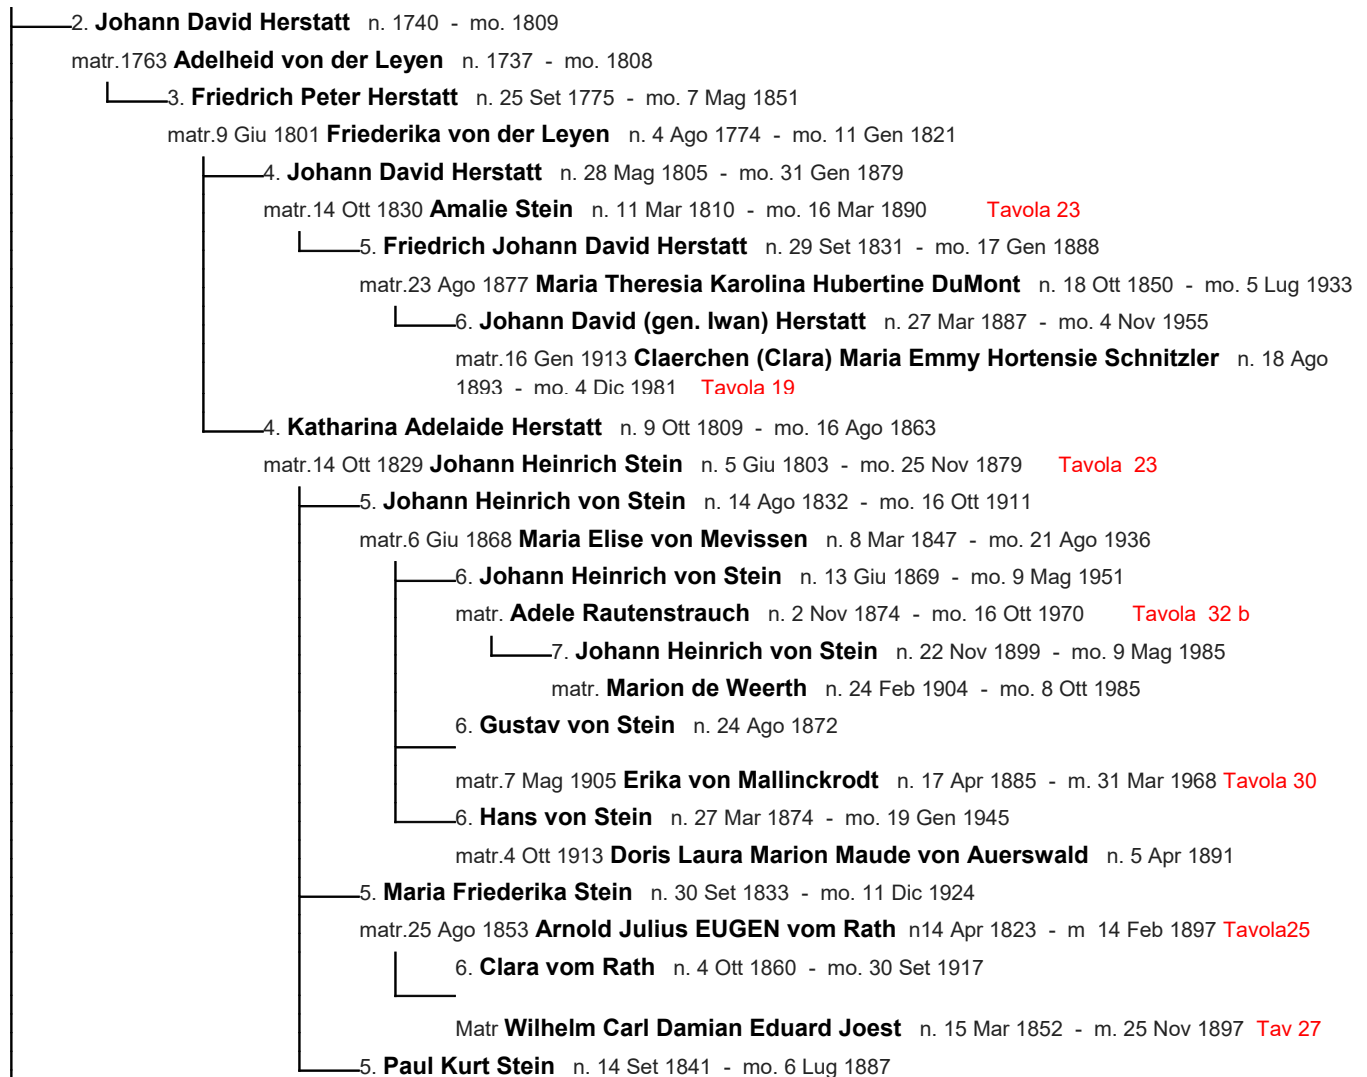

4.2.1 Tavola XIX

I figli di Robert Schnitzler

Tavola XIX a

Famiglia Herstatt

1. **Isaak Herstatt** n. 1697 - mo. 1761

matr.1727 **Gertrud Lomberg** n. 1708 - mo. 1762

matr.11 Mag 1874 **Elise = Christiane Wilhelmine Elise von Mevissen** n. 6 Dic 1850 -
mo. 9 Feb 1929
2. **Johann Jakob Herstatt** n. 29 Gen 1743 - mo. 25 Mar 1811

4.2.2 Tavola XX

I figli di Eduard Schnitzler

1. **Eduard Schnitzler** n. 3 Ago 1823 - m. 16 Set 1900

matr.3 Mag 1854 **Emilie MARIA vom Rath** n. 29 Nov 1831 - m. 27 Ott 1891

Tavola 25

2. **Richard= Julius Eduard Richard von Schnitzler** n. 30 Apr 1855 - m. 10 Nov 1938