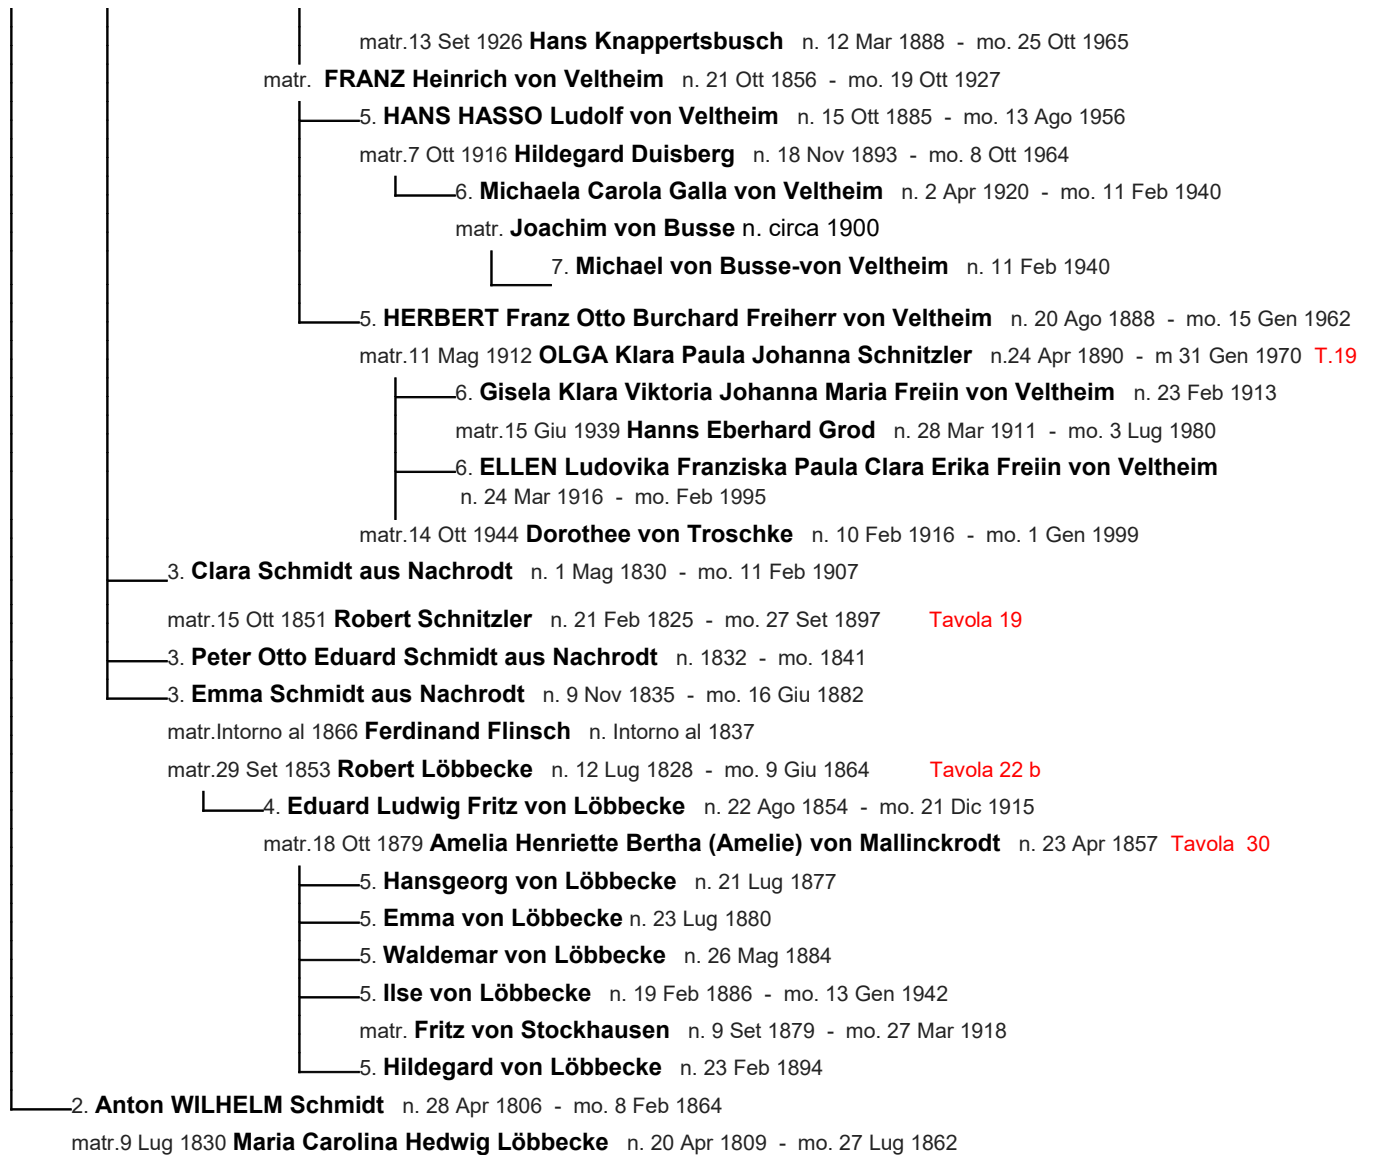

5.1 Tavola XXII b Famiglia von Löbbbecke

1. **Johann Hermann Löbbbecke** n. Gen 1727 - mo. 14 Gen 1793

matr.29 Gen 1768 **Helena Gertrud Milchsack** n. 1744 - mo. 1829