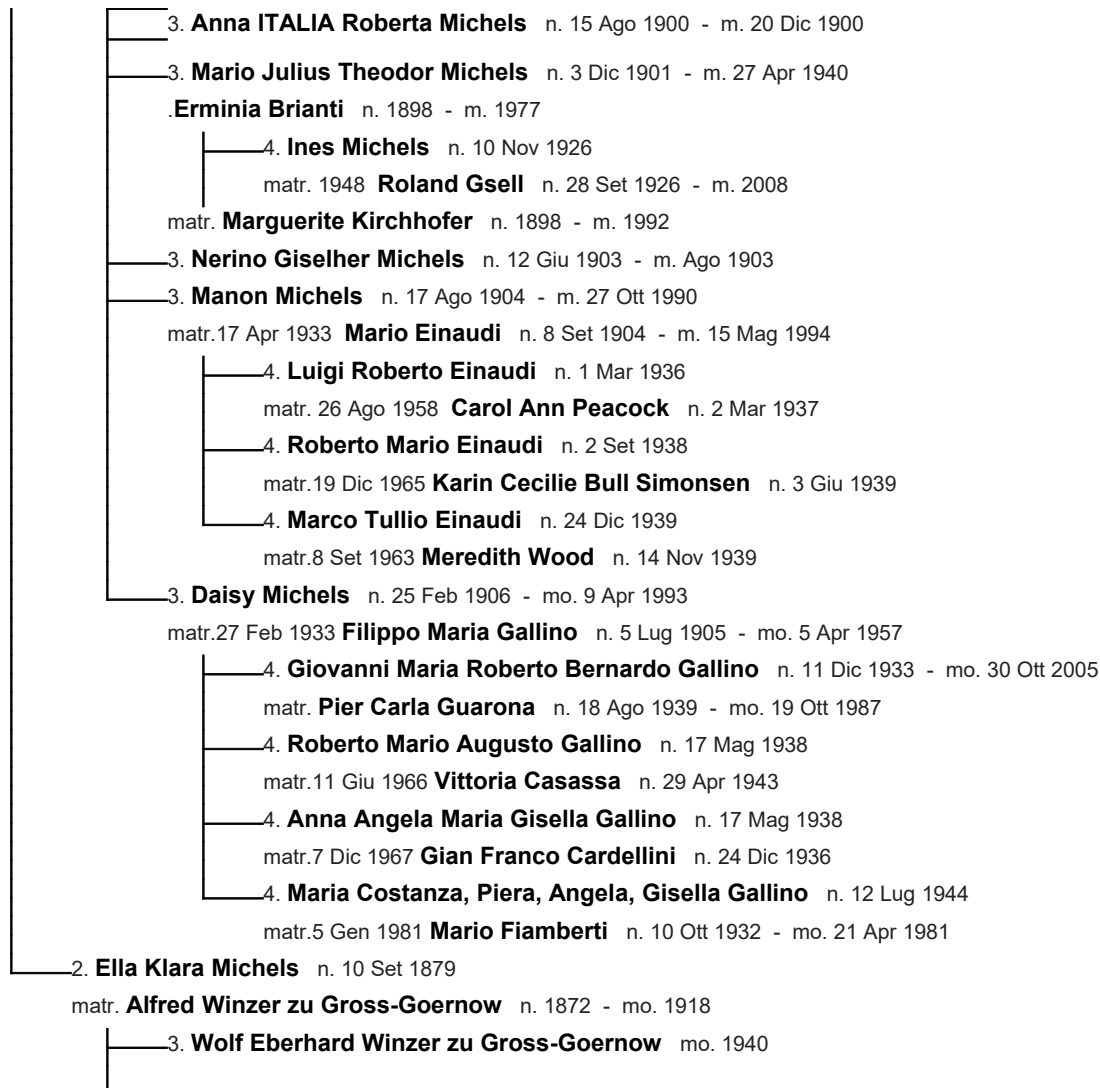

1.4.1.2 Tavola III Famiglia Sack

1. **Friedrich Ernst Sack** n. 17 Feb 1676 - mo. 20 Apr 1763

matr. **Dorothee Lucanus** n. 20 Set 1696 - mo. 27 Feb 1770