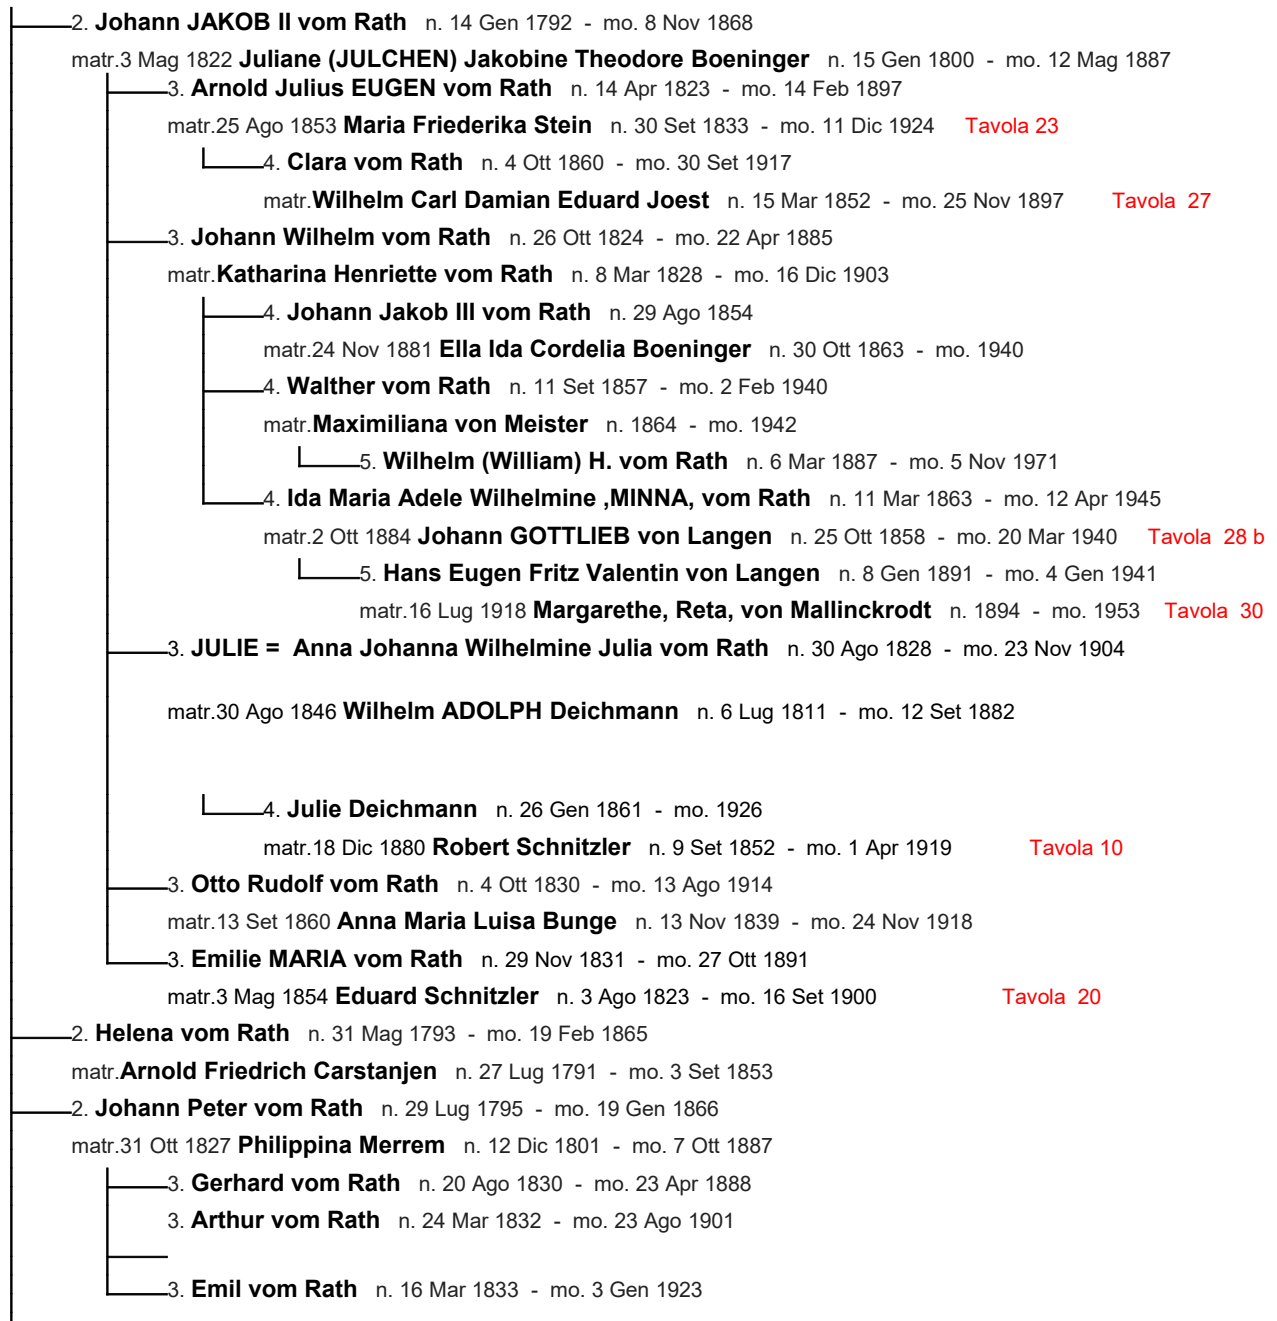

6.2 Tavola XXV Famiglia vom Rath

1. Johann Jakob I vom Rath n. 29 Mar 1755 - mo. 29 Dic 1819

matr.25 Mar 1788 Katharina Elisabeth Haentjens n. 7 Mar 1766 - mo. 15 Dic 1849