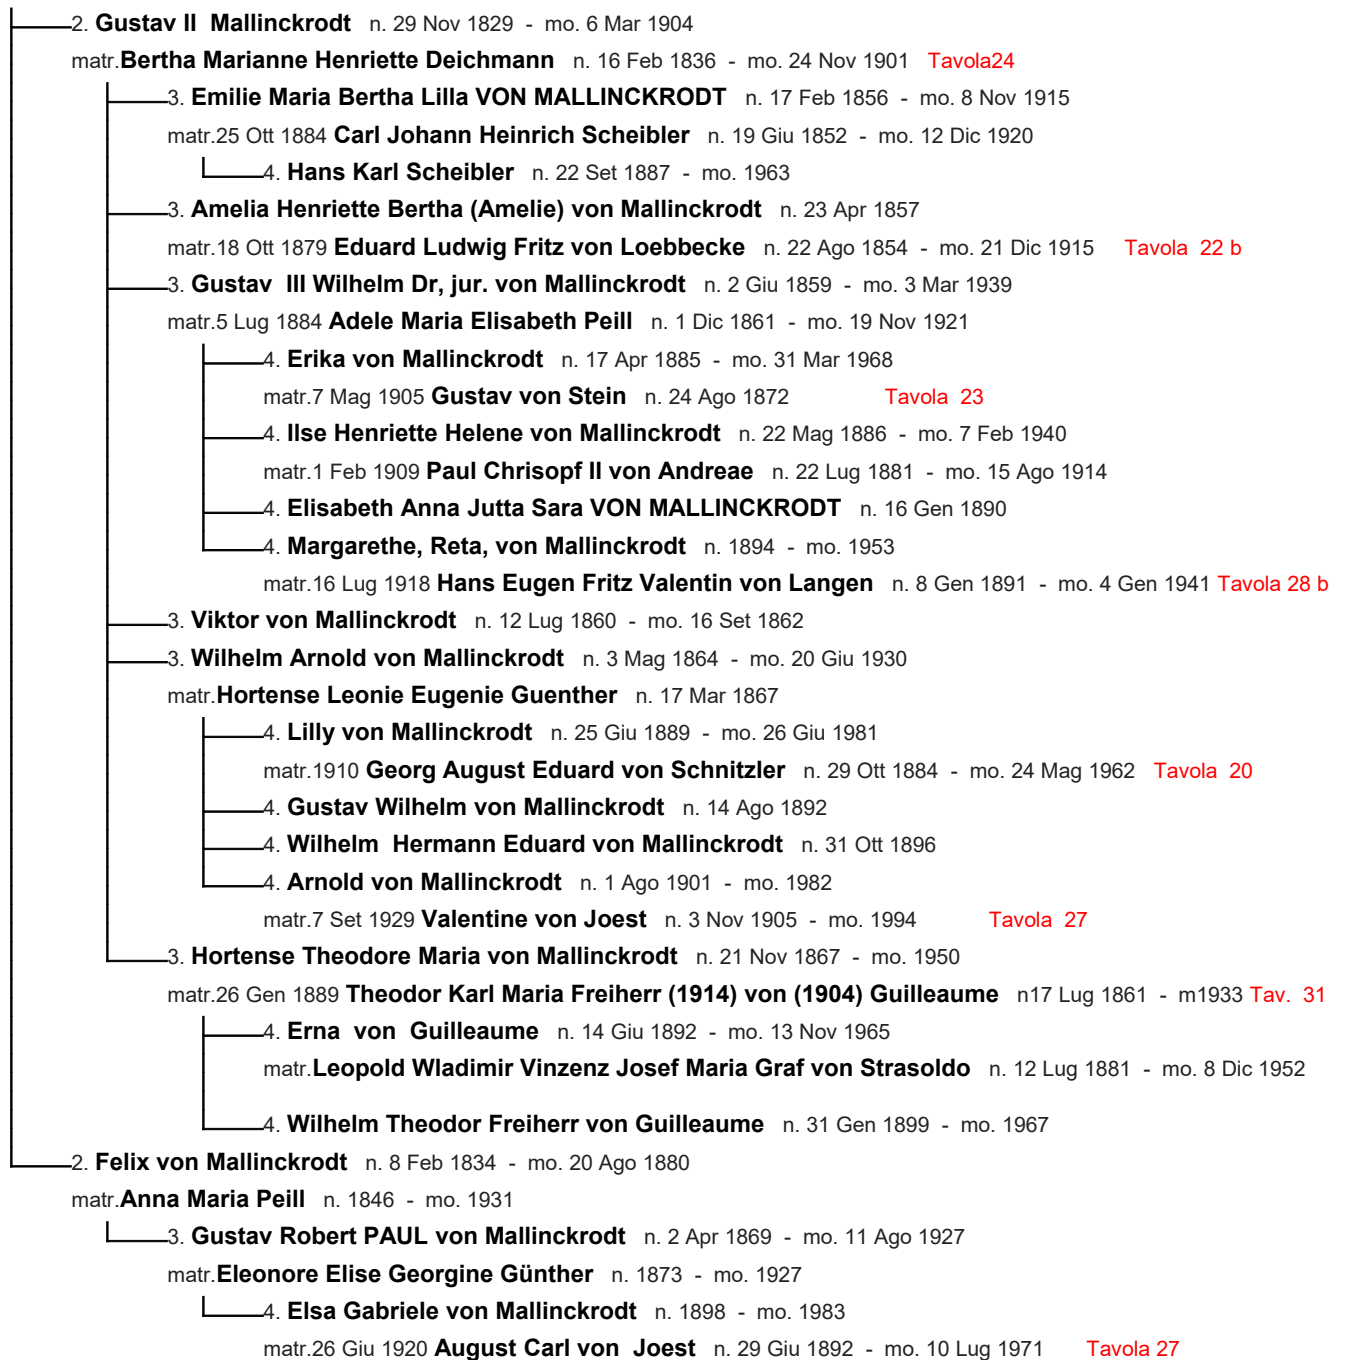

matr.27 Ott 1823 **Maria Strohn** n. 1804 - mo. 1824

matr.11 Mag 1827 **Emilie= Maria Emilie Strohn** n. 11 Mag 1809 - mo. 3 Ago 1882