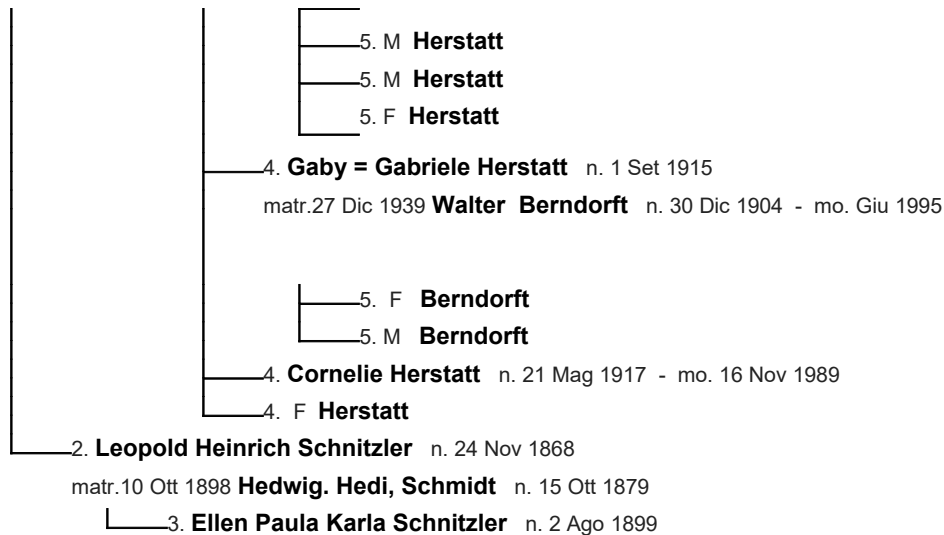

4.2.1 Tavola XIX

I figli di Robert Schnitzler

Tavola XIX a

Famiglia Herstatt

1. **Isaak Herstatt** n. 1697 - mo. 1761

matr.1727 **Gertrud Lomberg** n. 1708 - mo. 1762

matr.11 Mag 1874 **Elise = Christiane Wilhelmine Elise von Mevissen** n. 6 Dic 1850 -
mo. 9 Feb 1929
2. **Johann Jakob Herstatt** n. 29 Gen 1743 - mo. 25 Mar 1811