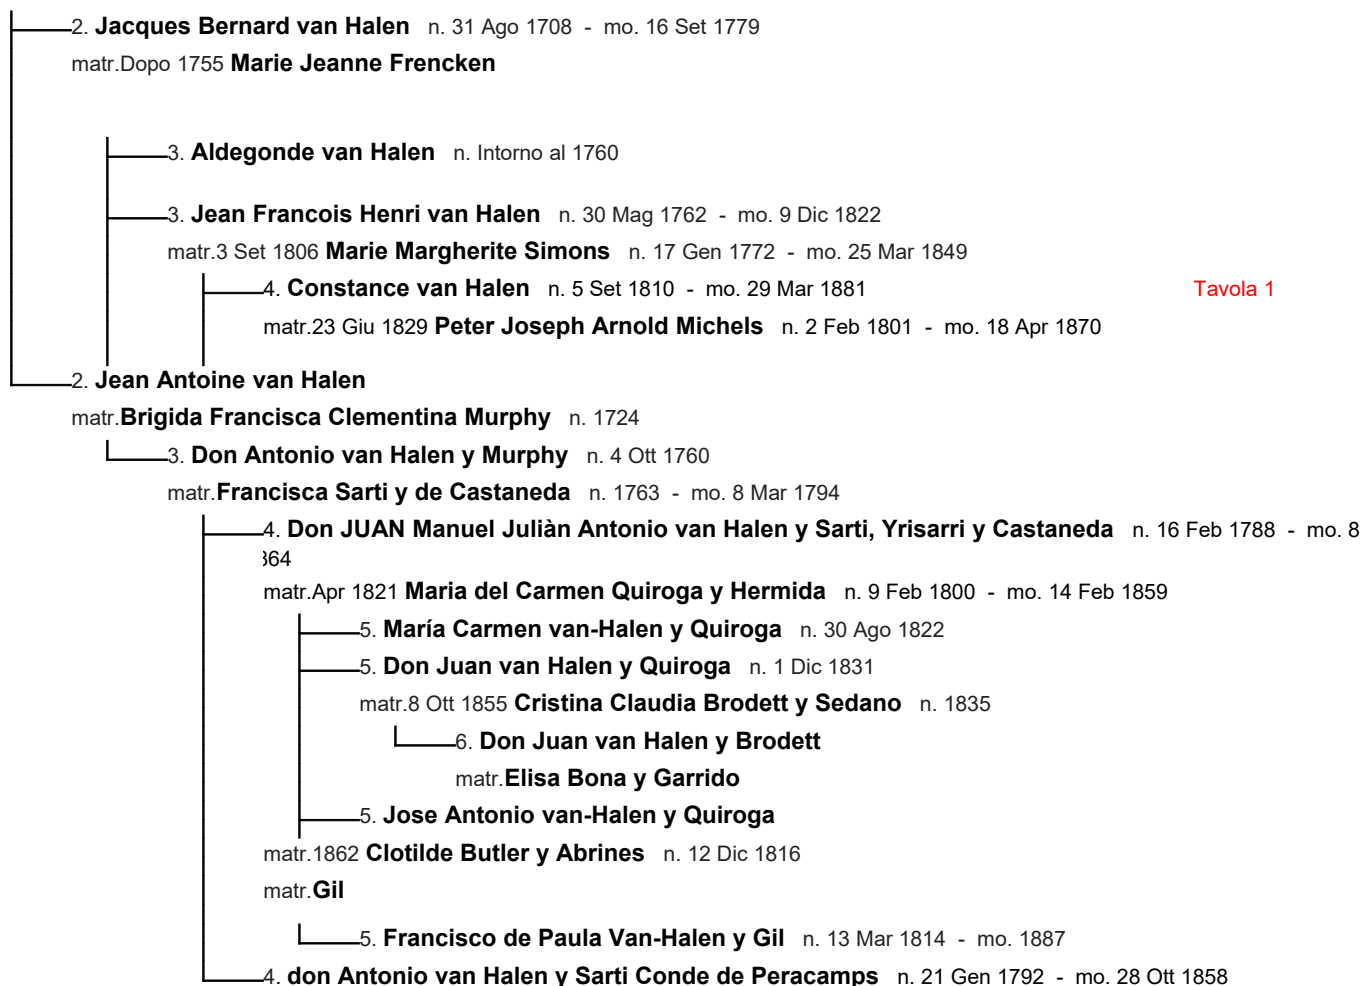

matr. **Dorothee Lucanus** n. 20 Set 1696 - mo. 27 Feb 1770

2.1 Tavola IV

Famiglia van Halen di Maastricht

1. **Jacques Bernard van Halen** n. 31 Ago 1708 - mo. 16 Set 1779

matr. dopo 1755 **Marie Jeanne Frencken**

2.1.1 Tavola V

Famiglia van Halen e Don Juan

1. Henricus van Halen

matr. **Anna Cathérine Frenken**

Tavola 1

2.1.2 Tavola VI

Famiglia Neven e Neven DuMont

1. **Jean Henri (Joannes Henricus) Neven** n. 26 Set 1759 - mo. 30 Ott 1805

matr. 11 Apr 1790 **Marie Margherite Simons** n. 17 Gen 1772 - mo. 25 Mar 1849

Tavola 1

2.2 Tavola VII

Famiglia Simons di Colonia

1. **Constantin Simons** n. 26 Set 1723 - mo. 25 Mag 1794

matr.21 Nov 1758 **Adelheid Weiler** n. 6 Feb 1735 - mo. 20 Mar 1813