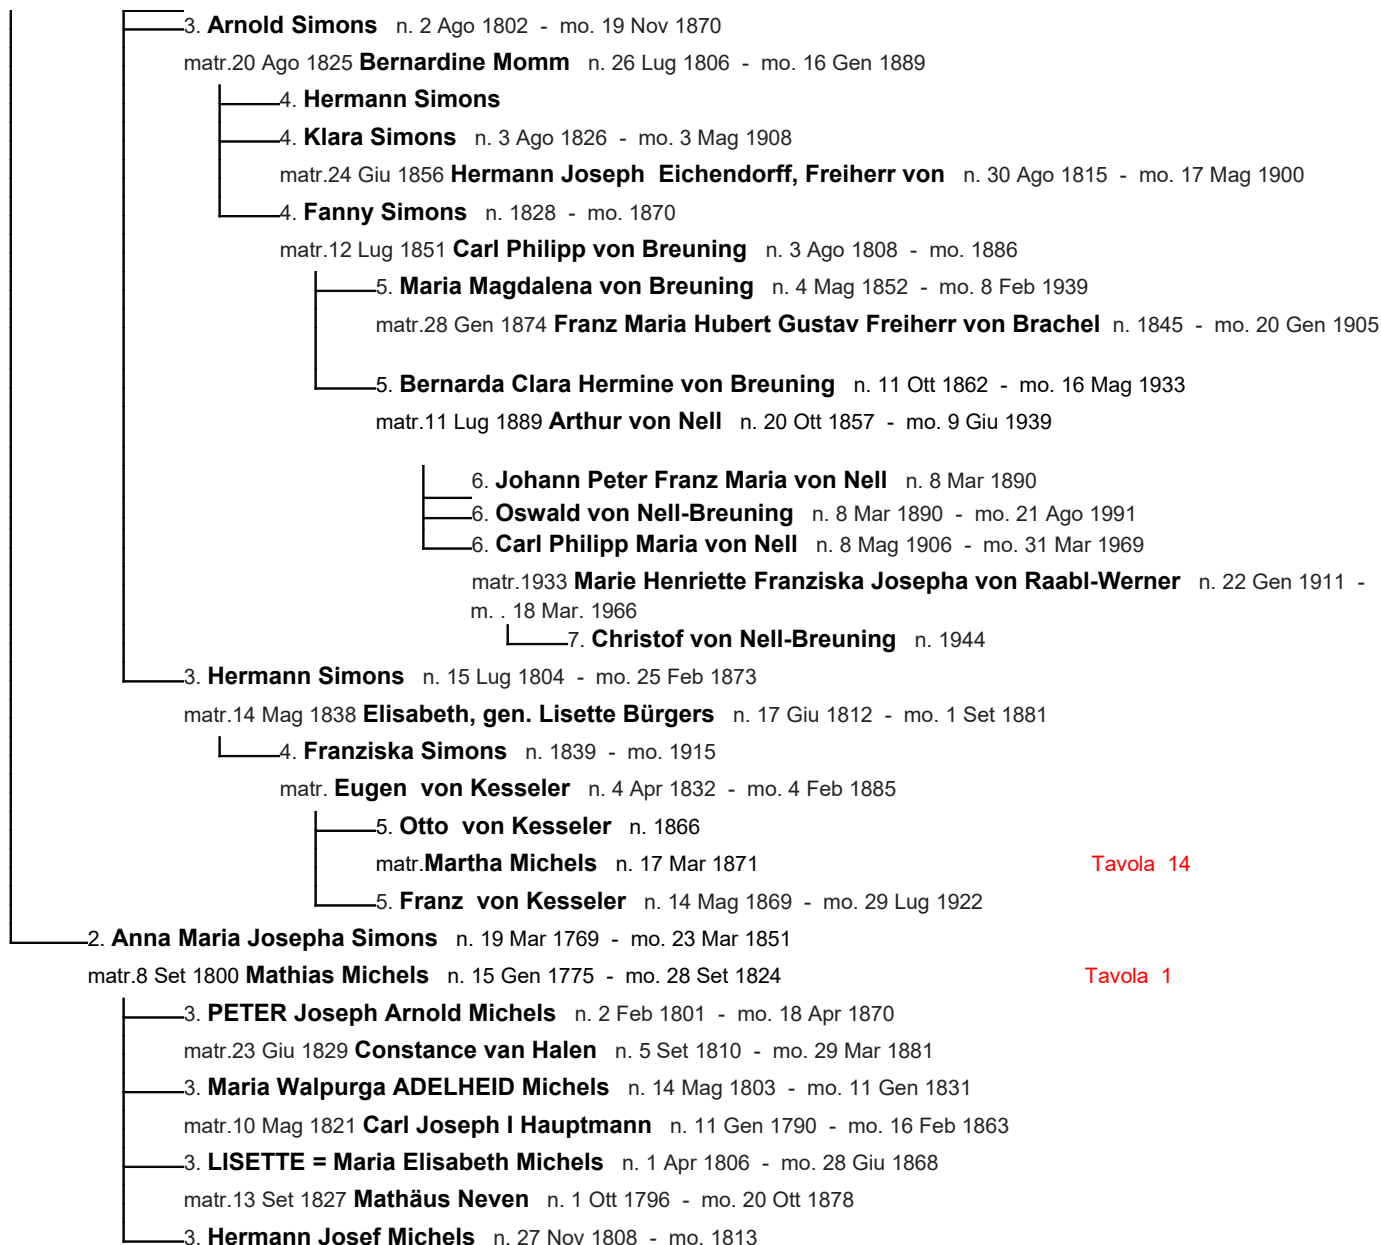

matr. 11 Apr 1790 **Marie Margherite Simons** n. 17 Gen 1772 - mo. 25 Mar 1849

Tavola 1

2.2 Tavola VII

Famiglia Simons di Colonia

1. **Constantin Simons** n. 26 Set 1723 - mo. 25 Mag 1794

matr.21 Nov 1758 **Adelheid Weiler** n. 6 Feb 1735 - mo. 20 Mar 1813

2. **Hermann Joseph Simons** n. 19 Set 1759 - mo. 10 Ott 1830

2. **Friedrich Laurenz Simons** n. 5 Set 1764 - mo. 23 Mar 1834

matr.2 Ott 1798 **Clara Wirtz** n. 1774 - mo. 1833

Tavola 14

Tavola 1

1.3 – 3 Tavola VIII I Figli di Peter Michels

1. **PETER Joseph Arnold Michels** n. 2 Feb 1801 - mo. 18 Apr 1870

matr.23 Giu 1829 **Constance van Halen** n. 5 Set 1810 - mo. 29 Mar 1881

- matr.1873 **Anna Schnitzler** n. 4 Gen 1854 - mo. 1941
- 2. **ERNST Joseph Hubert Michels** n. 27 Ott 1844 - mo. 1918
- matr.1869 **Caroline Maria, LINA gen., Muelhens** n. 24 Ott 1848 - mo. 16 Gen 1926
- 2. **Richard Michels** n. 23 Lug 1848 - mo. 18 Mar 1917
- matr.1873 **Anna Fay** n. 10 Gen 1854 - mo. 25 Ago 1915
- 2. **Greta Michels** n. 1852 - mo. 1924
- matr.1 Ott 1872 **Wilhelm Freiherr von Hövel** n. 17 Set 1845 - mo. 20 Gen 1908