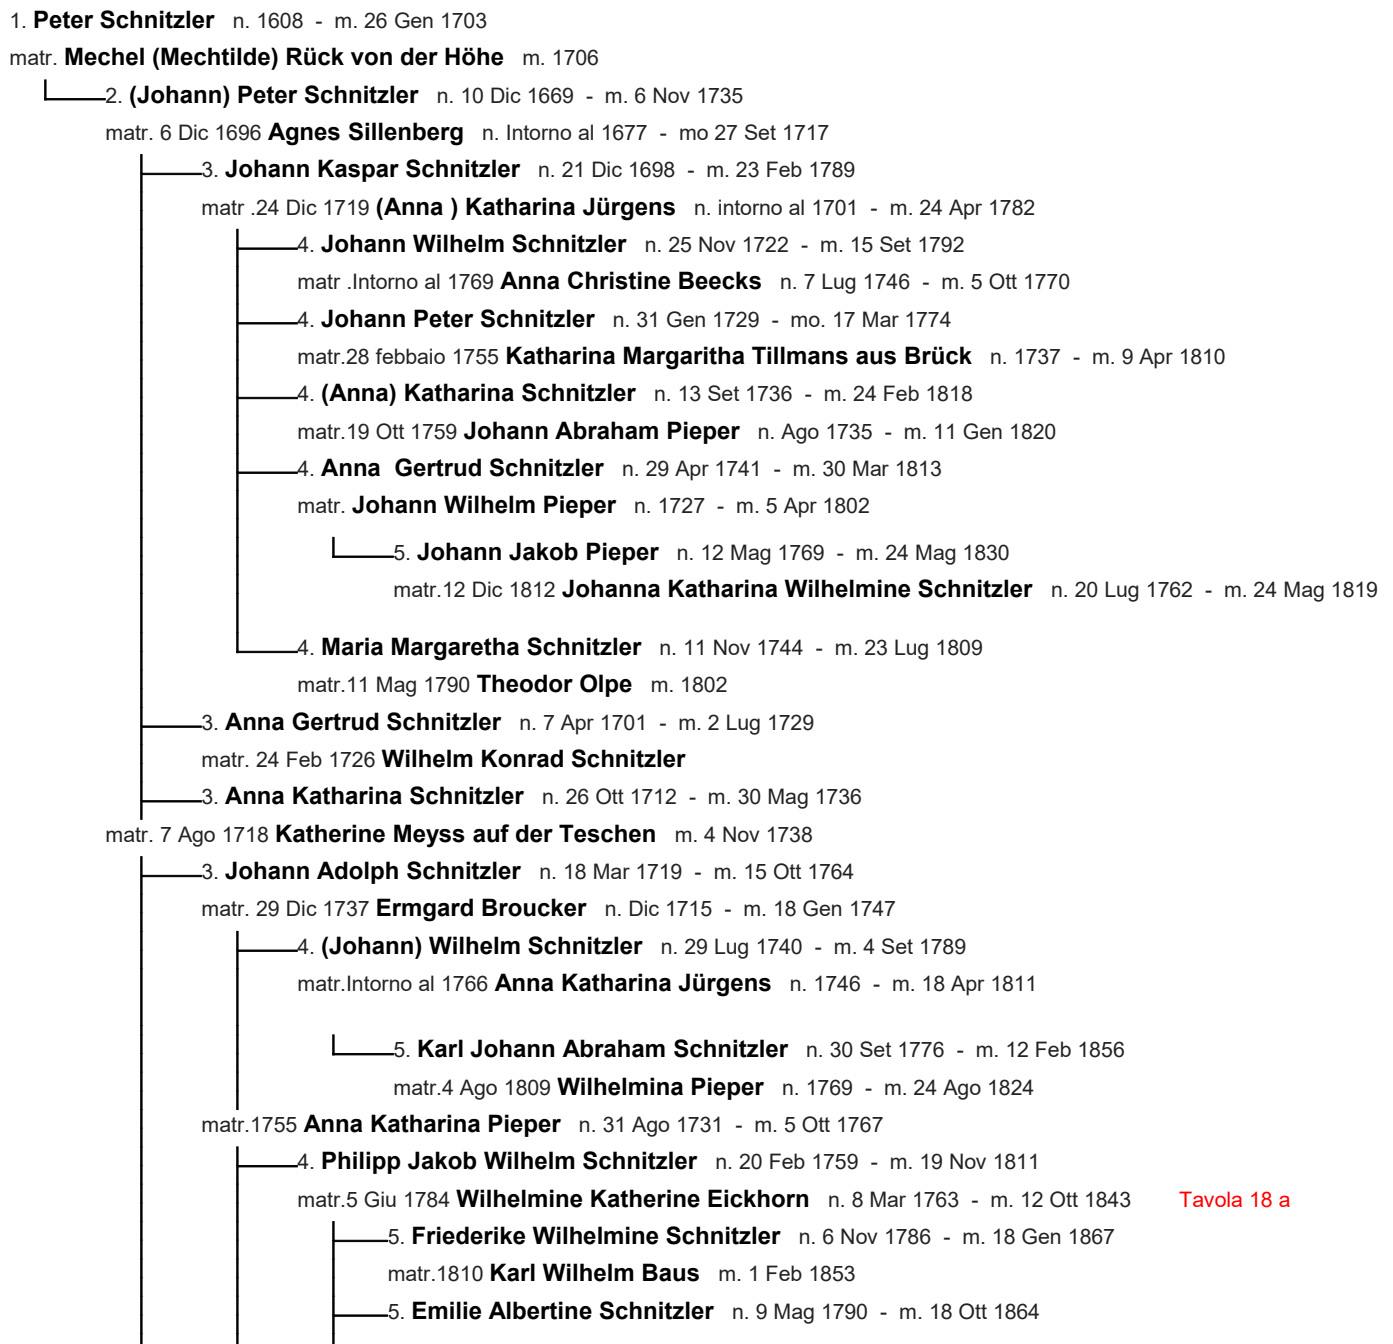

1. **Greta Michels** n. 1852 - m. 1924

matr. 1 Ott 1872 **Wilhelm Freiherr von Hövel** n. 17 Set 1845 - m. 20 Gen 1908

4.1 Tavola XVII Famiglia Schnitzler di Gräfrath

Tavola 18 a

4.1.1 Tavola XVIII a

Anna Maria Bick e Philipp Schnizler