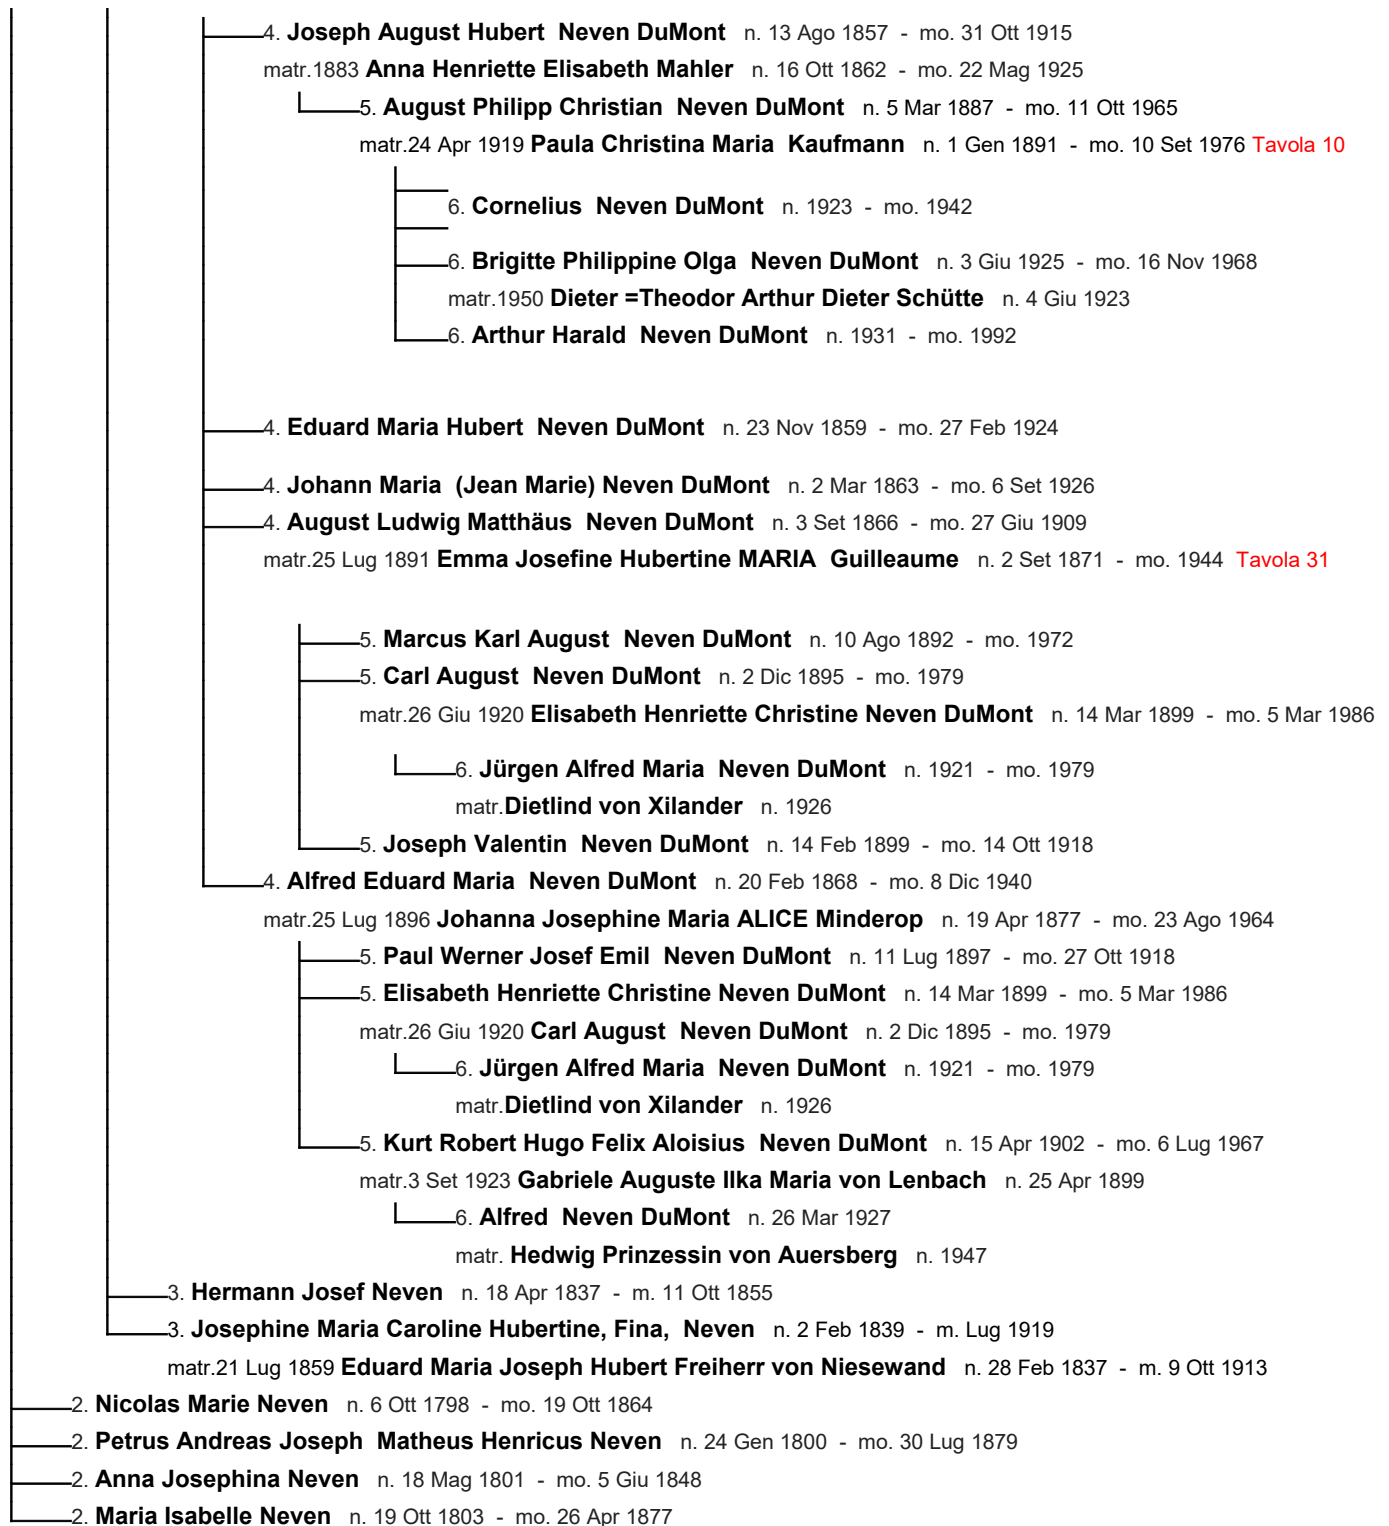

2.2 Tavola VII

Famiglia Simons di Colonia

1. **Constantin Simons** n. 26 Set 1723 - mo. 25 Mag 1794

matr.21 Nov 1758 **Adelheid Weiler** n. 6 Feb 1735 - mo. 20 Mar 1813

2. **Hermann Joseph Simons** n. 19 Set 1759 - mo. 10 Ott 1830

2. **Friedrich Laurenz Simons** n. 5 Set 1764 - mo. 23 Mar 1834

matr.2 Ott 1798 **Clara Wirtz** n. 1774 - mo. 1833