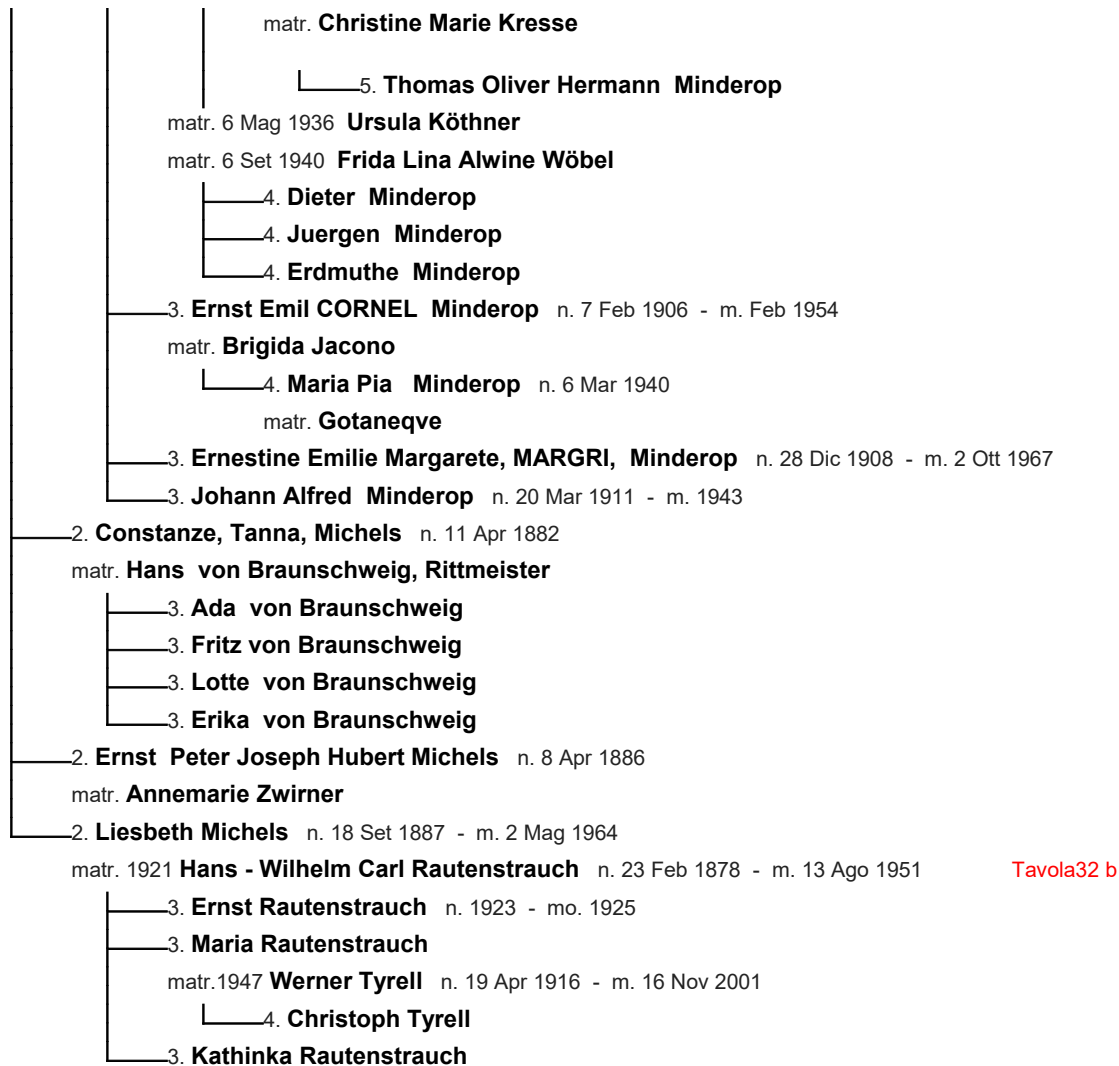

3.8 Tavola XV I figli di Richard Michels

1. **Richard Michels** n. 23 Lug 1848 - m. 18 Mar 1917
matr. 1873 **Anna Fay** n. 10 Gen 1854 - m. 25 Ago 1915