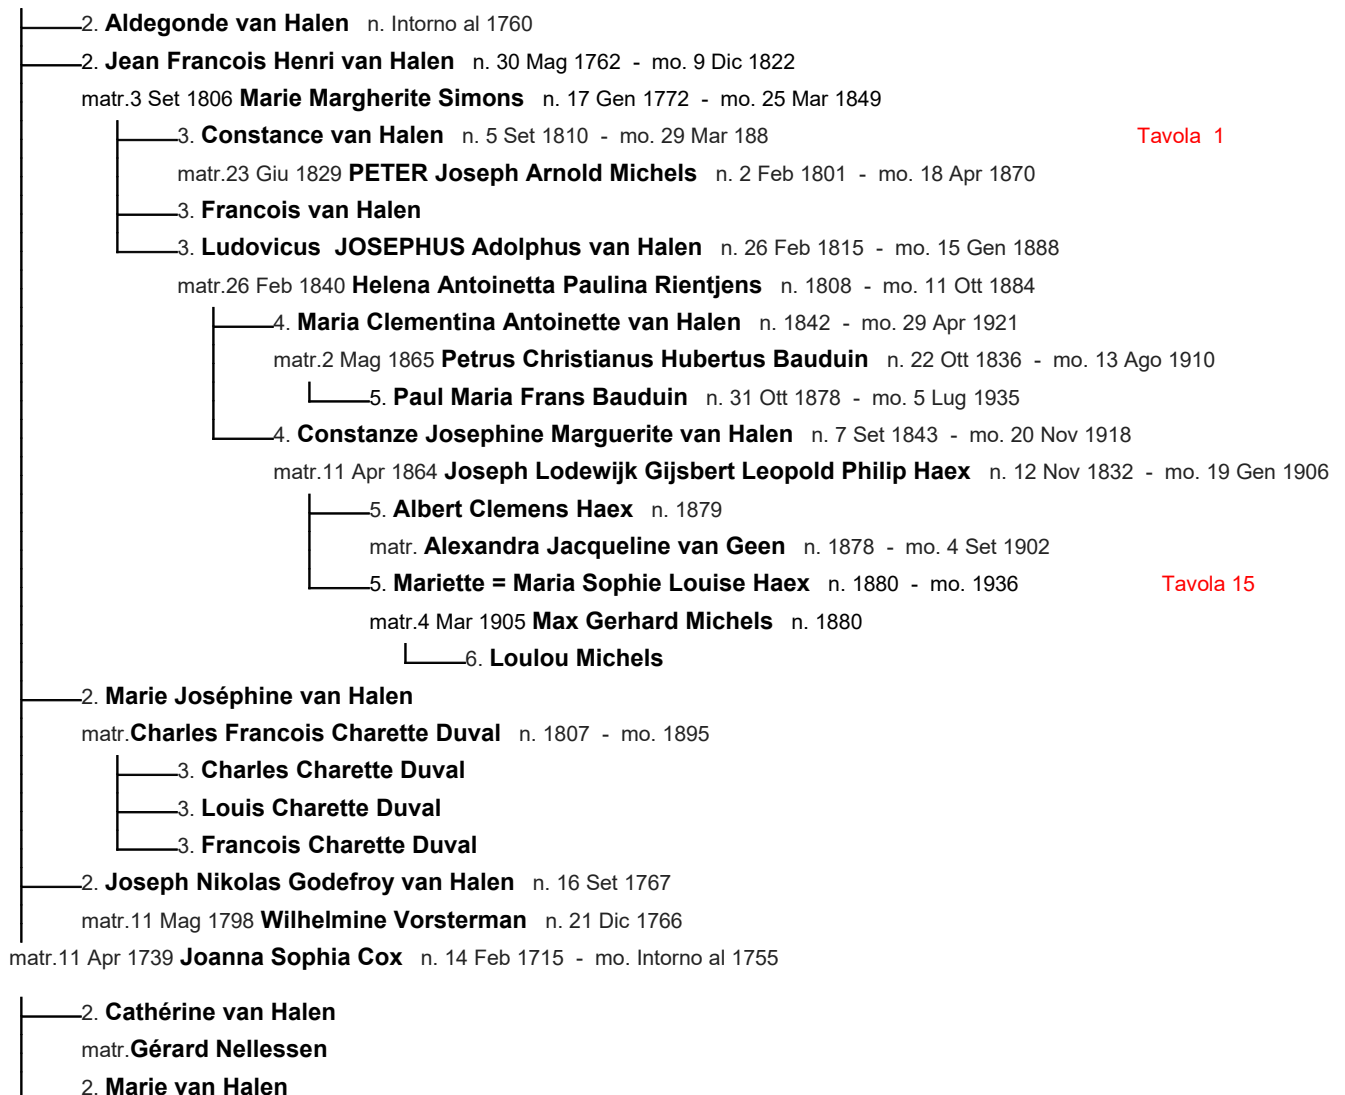

matr. **Dorothee Lucanus** n. 20 Set 1696 - mo. 27 Feb 1770

2.1 Tavola IV

Famiglia van Halen di Maastricht

1. **Jacques Bernard van Halen** n. 31 Ago 1708 - mo. 16 Set 1779

matr. dopo 1755 **Marie Jeanne Frencken**

2.1.1 Tavola V

Famiglia van Halen e Don Juan

1. Henricus van Halen

matr. **Anna Cathérine Frenken**

Tavola 1

2.1.2 Tavola VI

Famiglia Neven e Neven DuMont

1. **Jean Henri (Joannes Henricus) Neven** n. 26 Set 1759 - mo. 30 Ott 1805