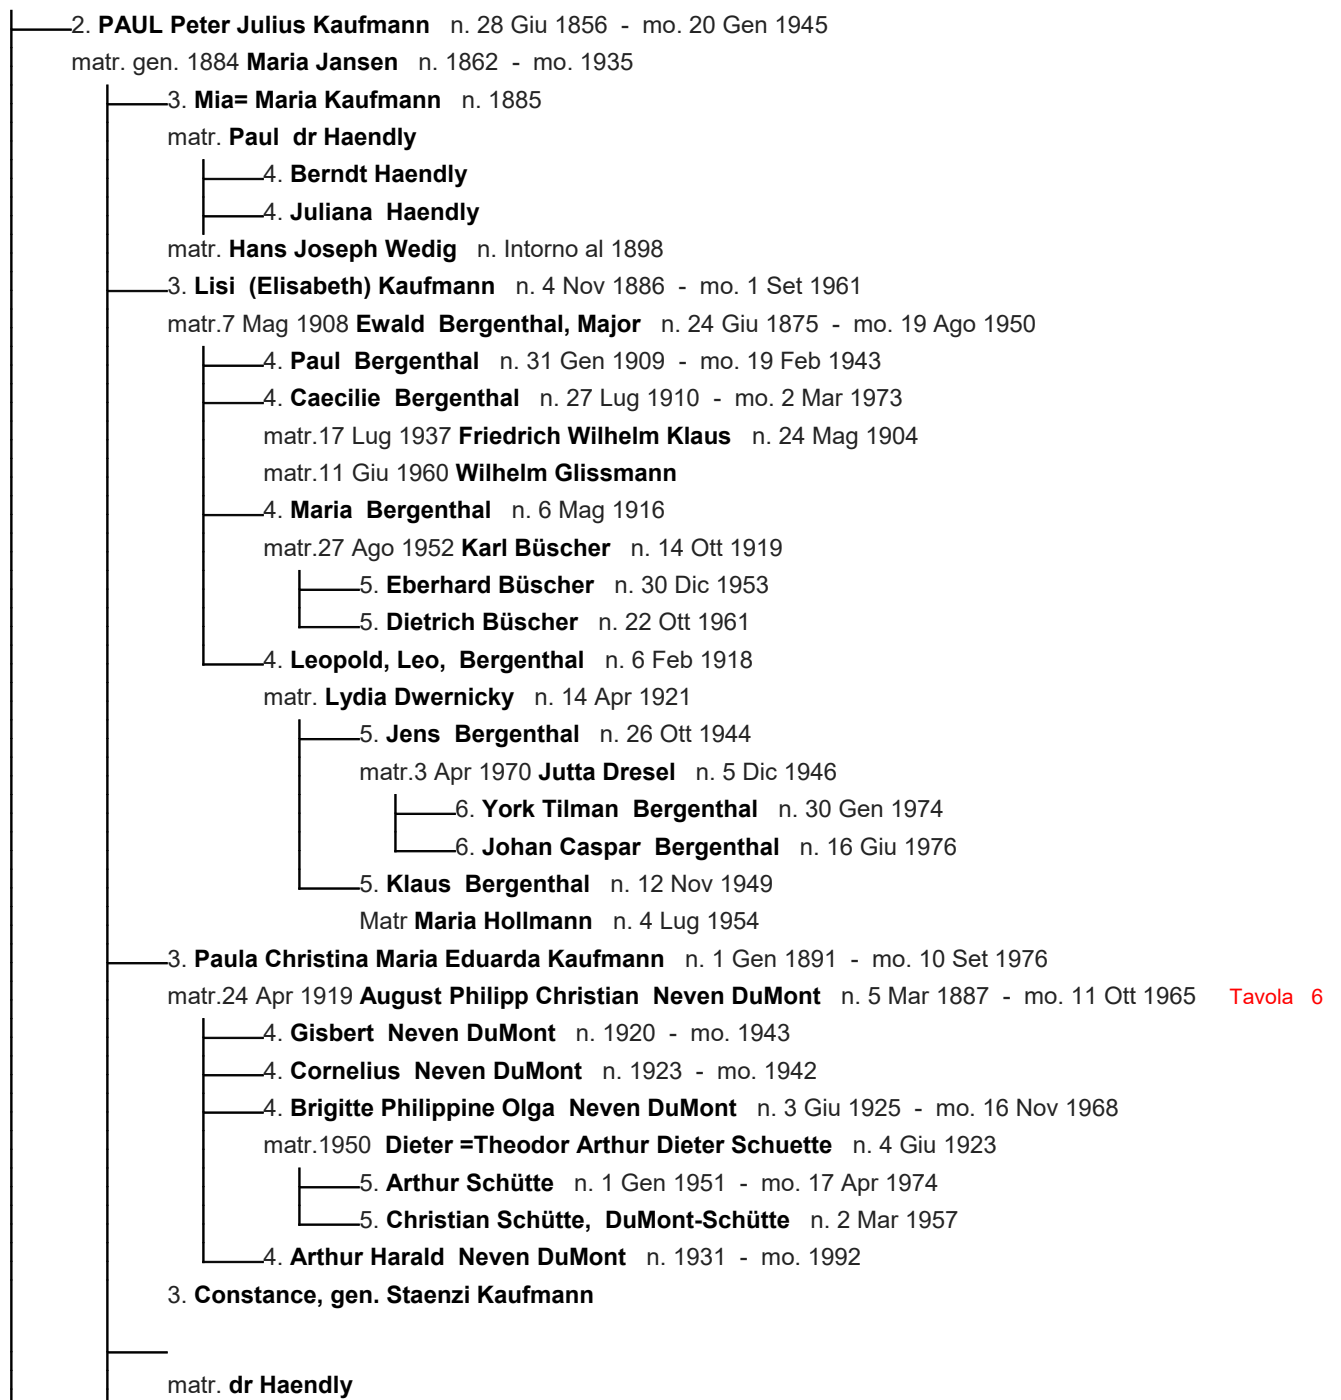

3.2 Tavola X I figli di Elise Kaufmann-Michels

1. Elisabeth, **ELISE, Michels** n. 6 Set 1833 - mo. 30 Lug 1900

matr.13 Set 1855 **LEOPOLD Ernst Kaufmann** n. 23 Mar 1821 - mo. 27 Feb 1898