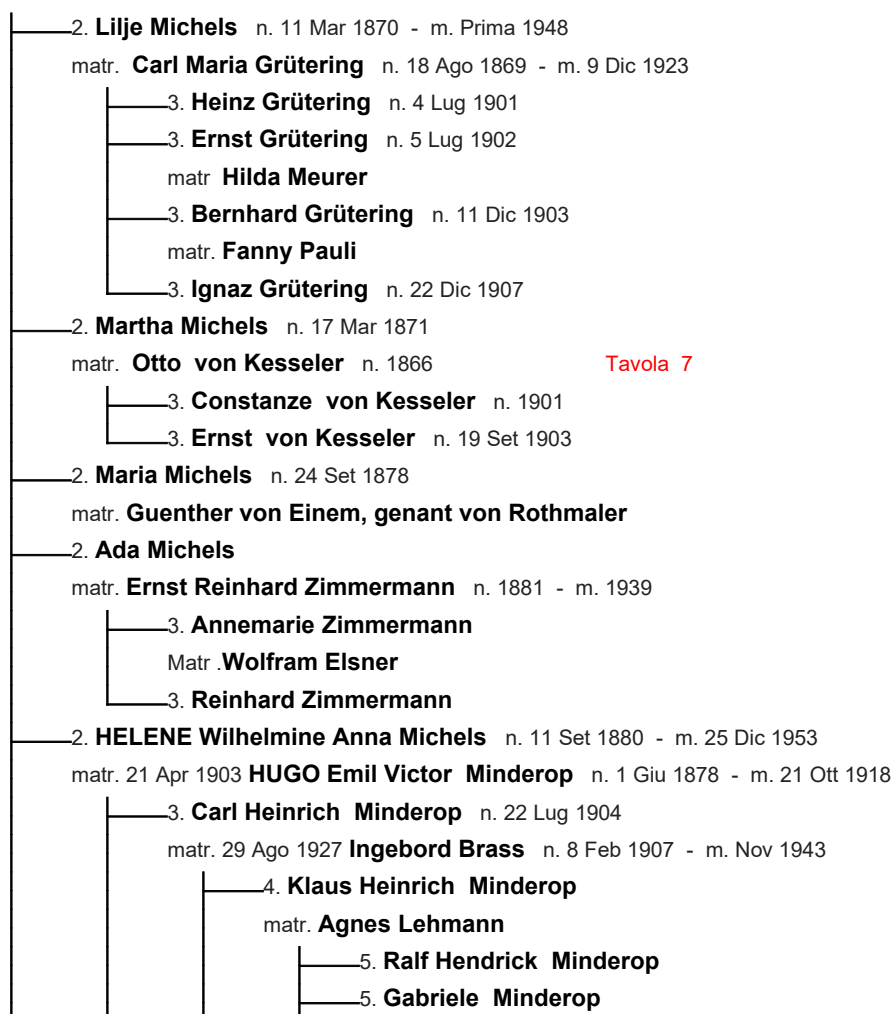

3.6 Cfr.Tavola II

I figli di Julius e Roberto Michels

3.7 Tavola XIV

I figli di Ernst Michels

1. **ERNST Joseph Hubert Michels** n. 27 Ott 1844 - m. 1918

matr. 1869 **Caroline Maria, LINA, Mühlens** n. 24 Ott 1848 - m. 16 Gen 1926

Tavola 32 a