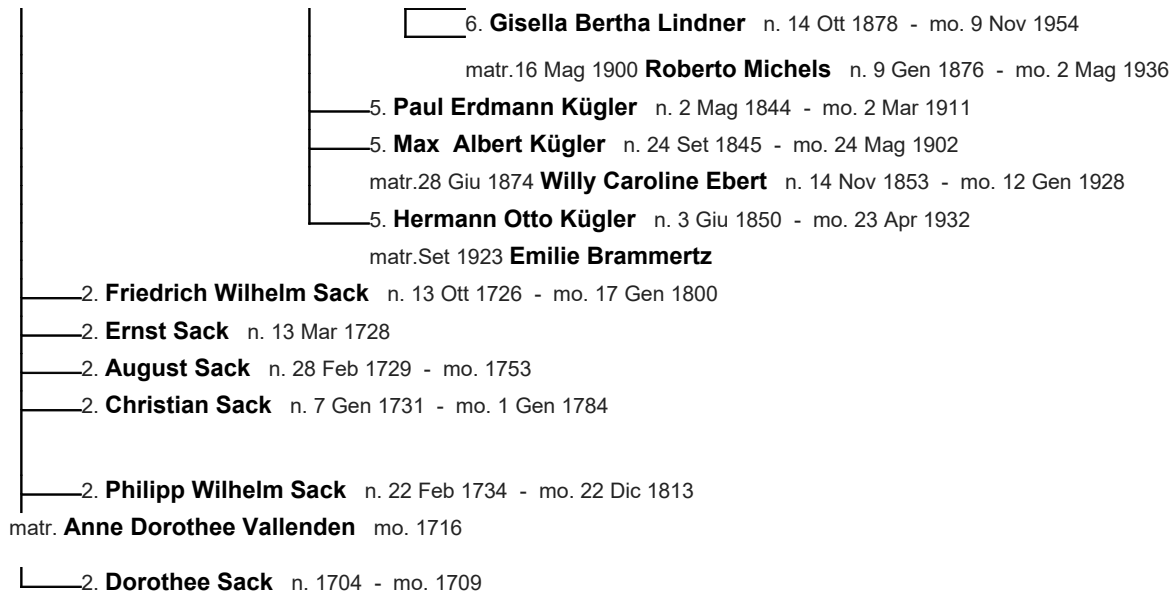

1.3 1.4 Tavola II I figli di Julius e Roberto Michels

1. **Julius Michels** n. 29 Set 1842 - m. 1 Mag 1931

matr.1873 **Anna Schnitzler** n. 4 Gen 1854 - m. 1941

1.4.1.2 Tavola III Famiglia Sack

1. **Friedrich Ernst Sack** n. 17 Feb 1676 - mo. 20 Apr 1763

matr. **Dorothee Lucanus** n. 20 Set 1696 - mo. 27 Feb 1770

2.1 Tavola IV

Famiglia van Halen di Maastricht

1. **Jacques Bernard van Halen** n. 31 Ago 1708 - mo. 16 Set 1779

matr. dopo 1755 **Marie Jeanne Frencken**