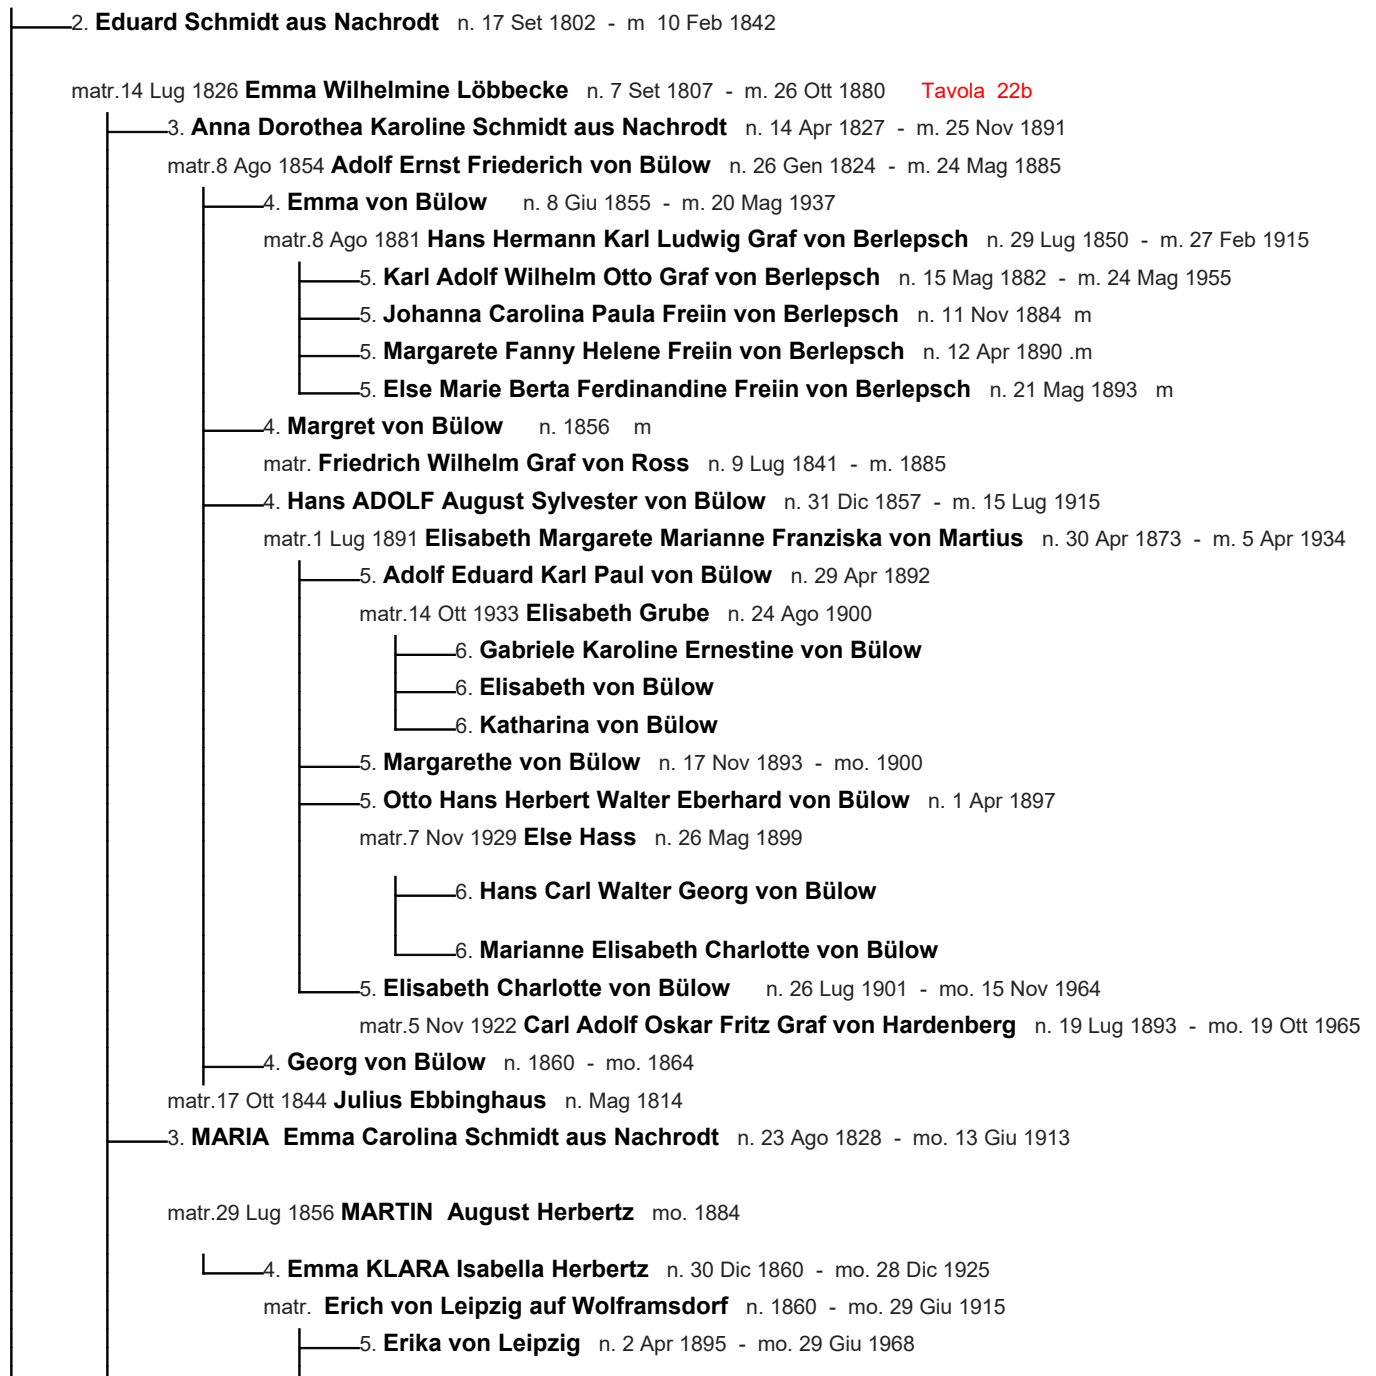

matr.26 Nov 1797 **Anna Dorothea Ravené** n. 3 Nov 1776 - m. 10 Mag 1849

5.1 Tavola XXII b Famiglia von Löbbbecke

1. **Johann Hermann Löbbbecke** n. Gen 1727 - mo. 14 Gen 1793

matr.29 Gen 1768 **Helena Gertrud Milchsack** n. 1744 - mo. 1829