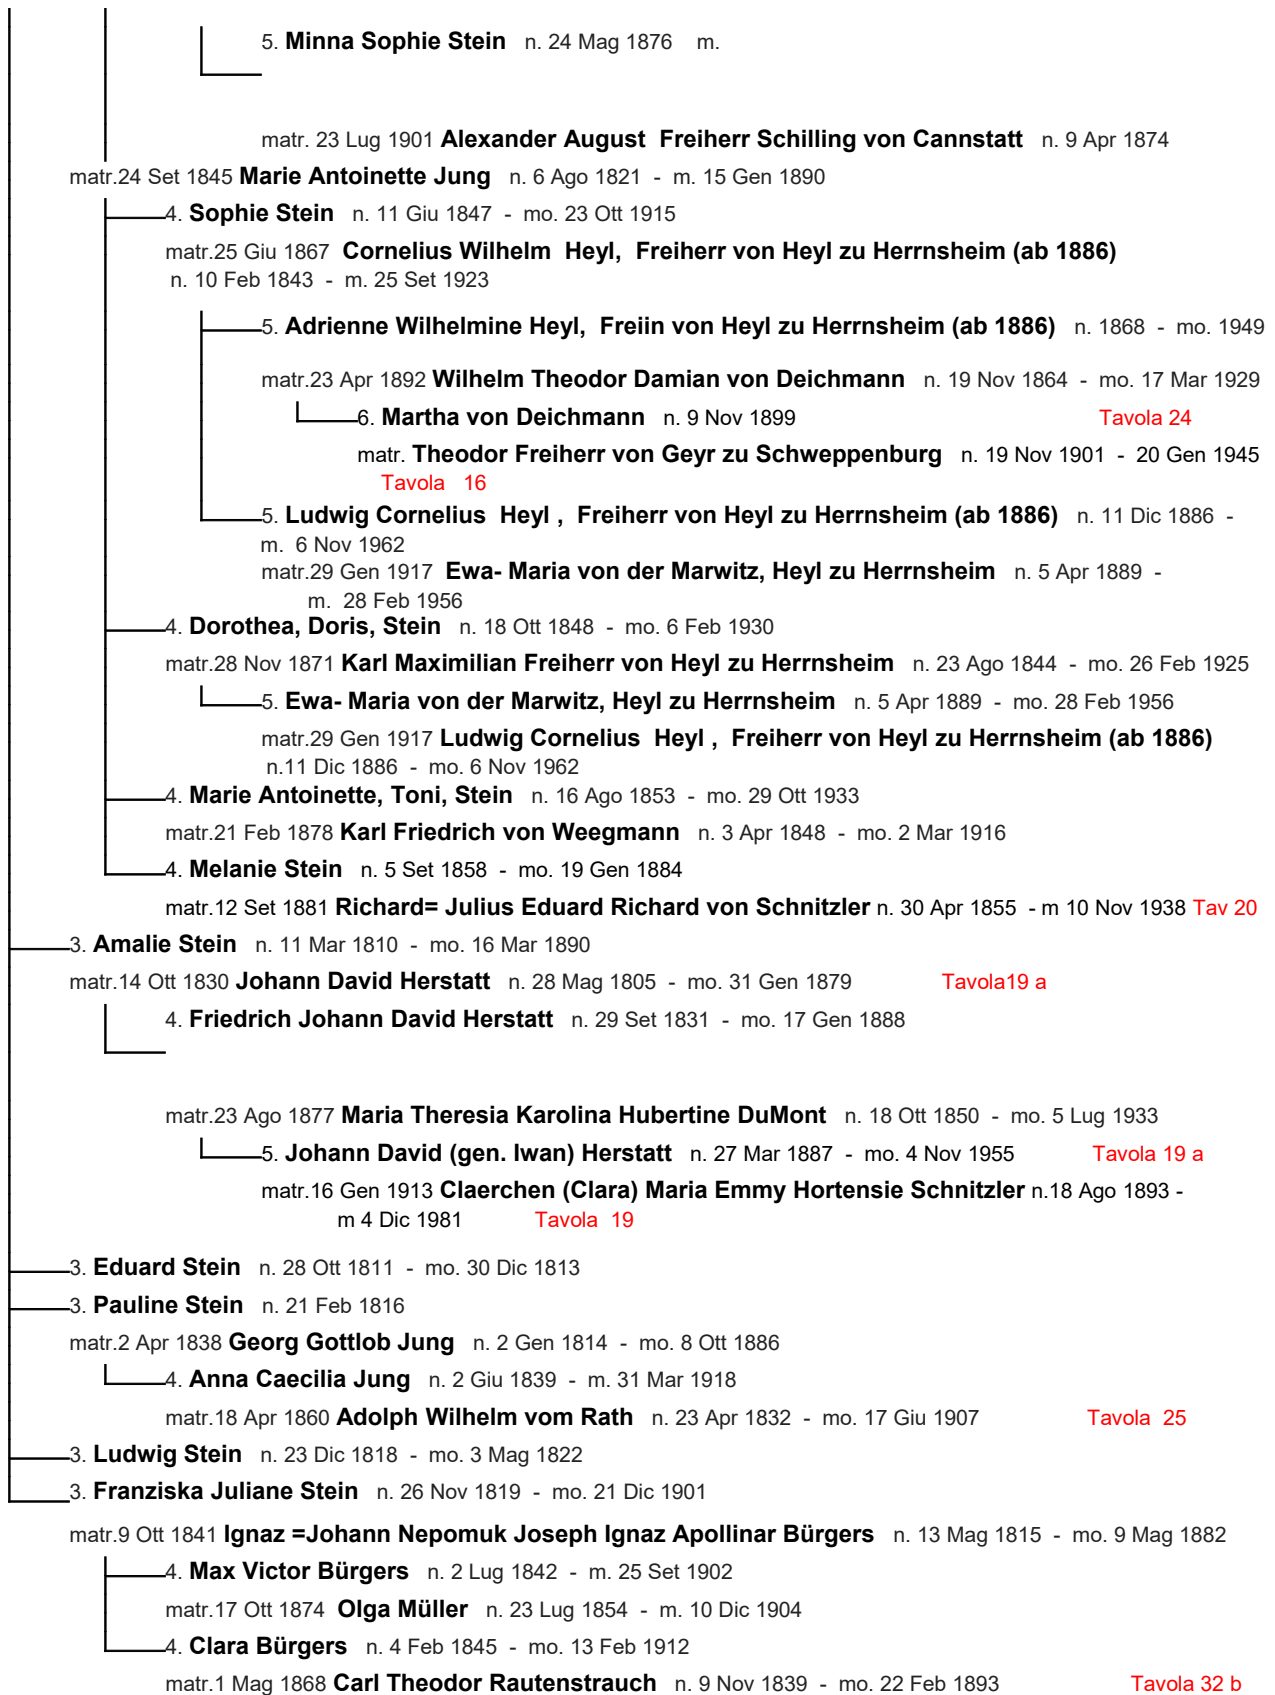

6.1 Tavola XXIV

Famiglia Deichmann

1. **Conrad Philipp Gerhard Deichmann** n. 23 Apr 1769 - mo. 10 Dic 1833