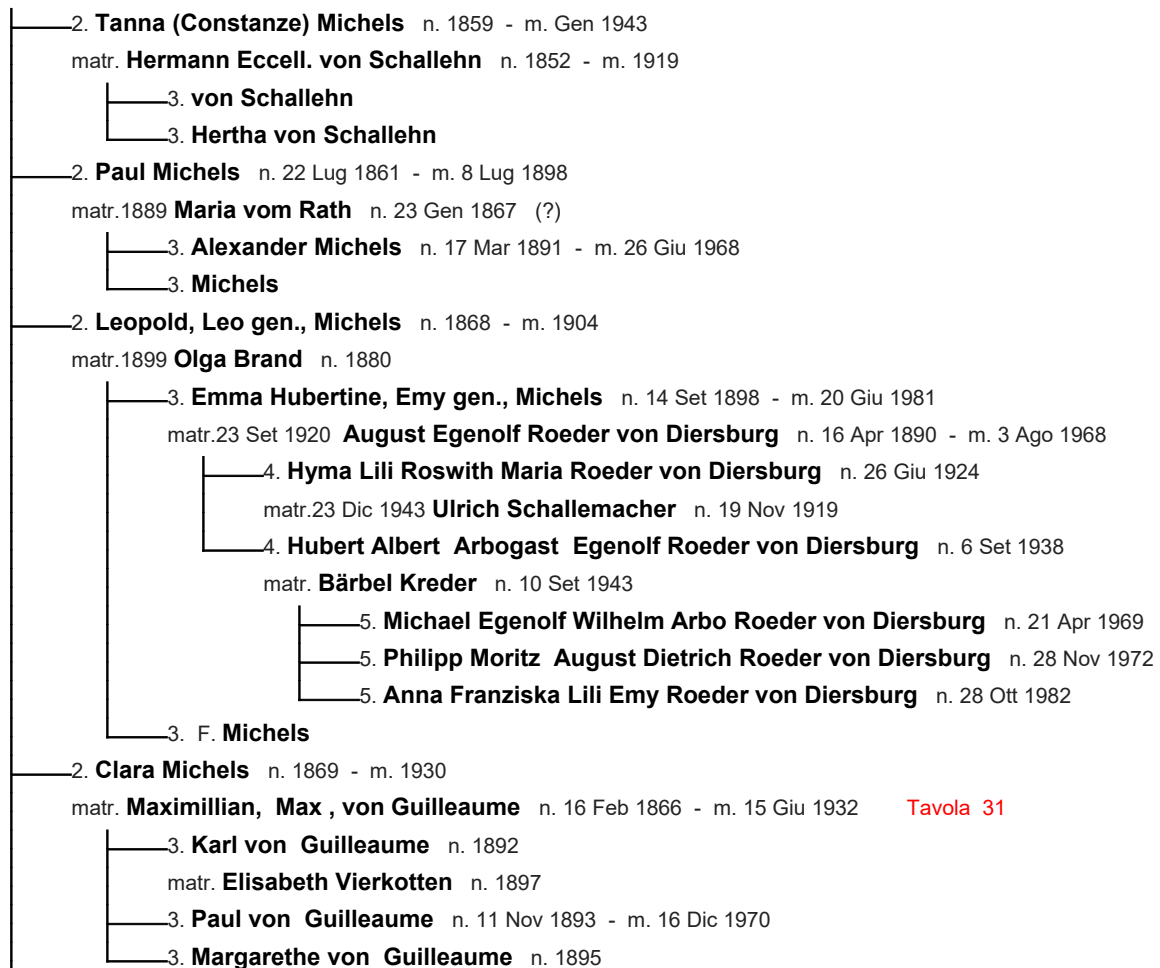

3.3 Tavola XI I figli di Gustav Michels

1. **Gustav Michels** n. 21 Lug 1836 - m. 24 Lug 1909

matr. 17 Ago 1858 **Emma Hartung** n. 9 Apr 1840 - m. 10 Nov 1916