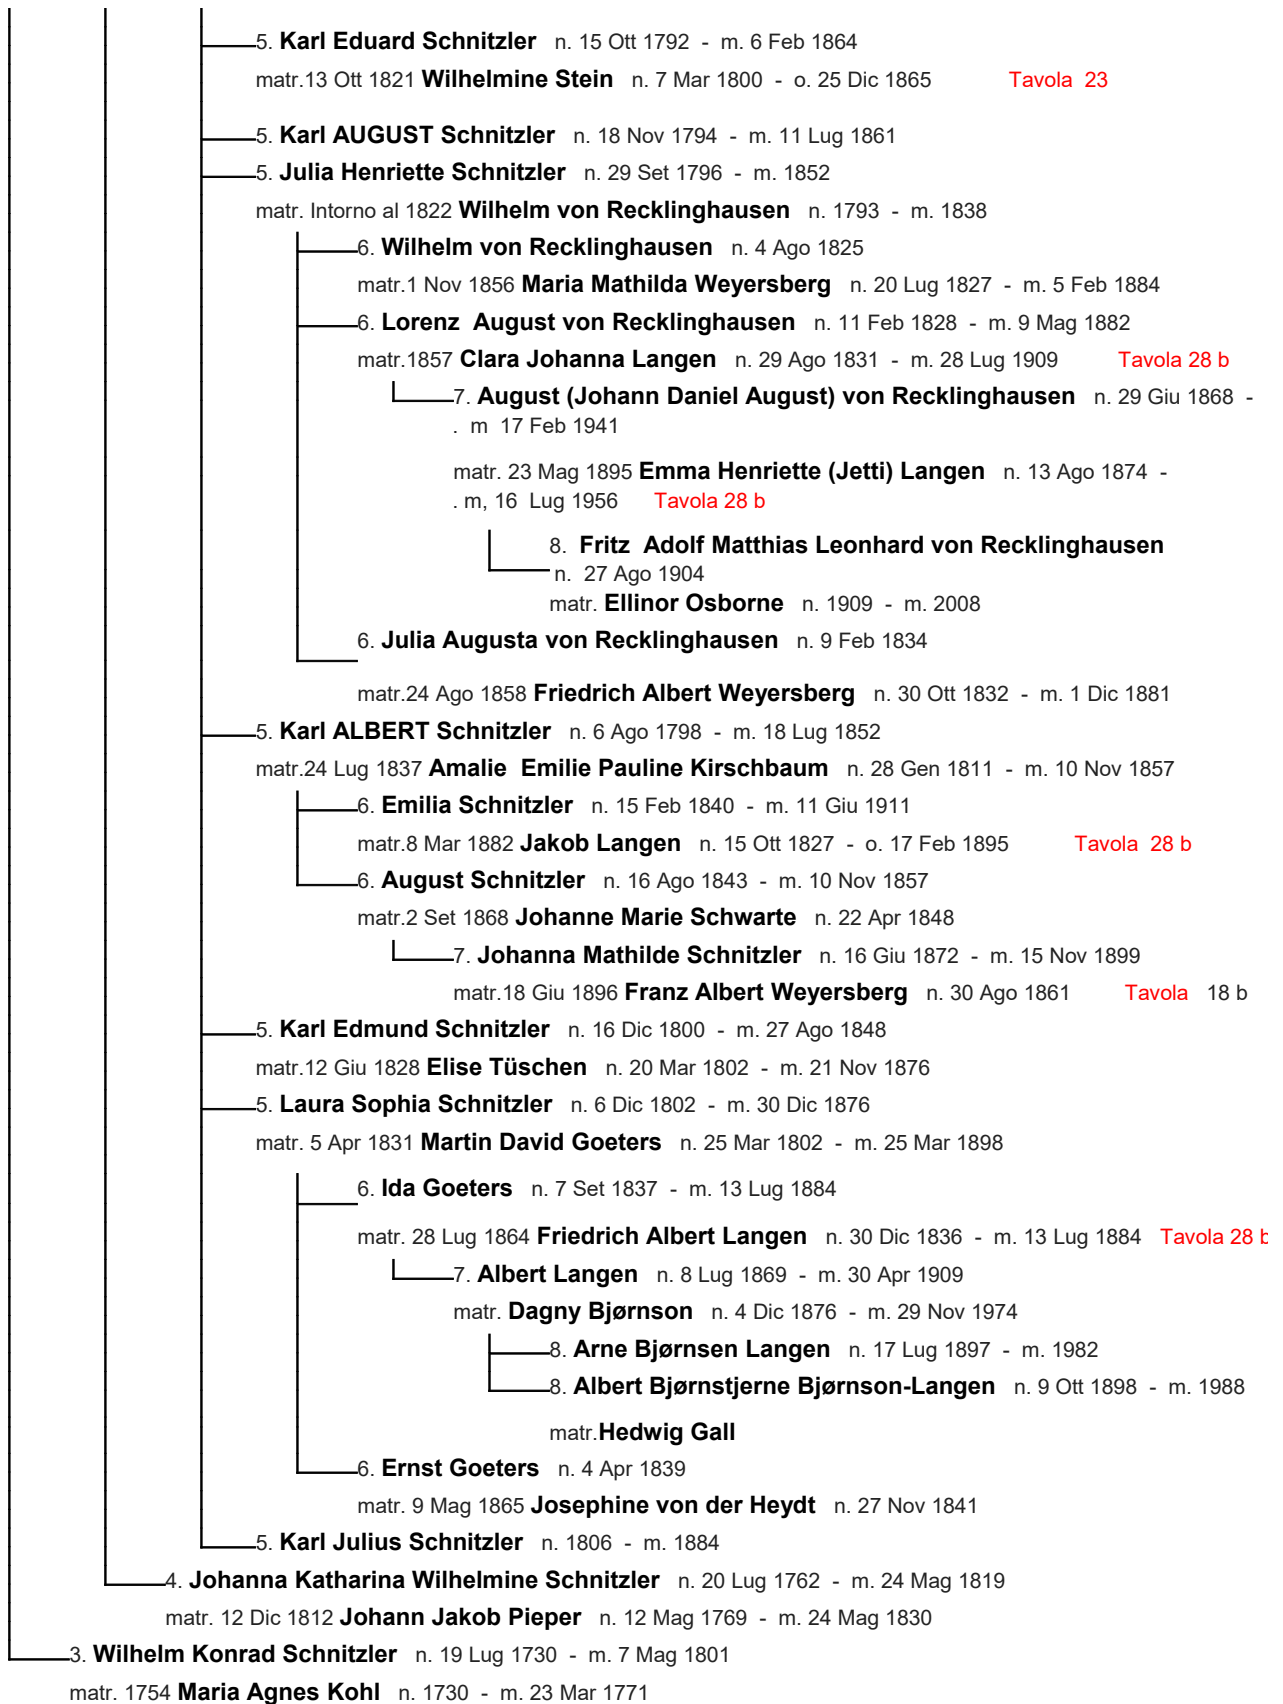

1. **Greta Michels** n. 1852 - m. 1924

matr. 1 Ott 1872 **Wilhelm Freiherr von Hövel** n. 17 Set 1845 - m. 20 Gen 1908

4.1 Tavola XVII Famiglia Schnitzler di Gräfrath

Tavola 18 a

4.1.1 Tavola XVIII a

Anna Maria Bick e Philipp Schnizler