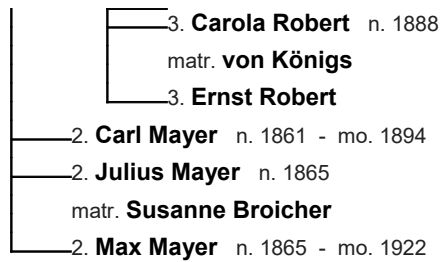

3.2 Tavola X I figli di Elise Kaufmann-Michels

1. Elisabeth, **ELISE, Michels** n. 6 Set 1833 - mo. 30 Lug 1900

matr.13 Set 1855 **LEOPOLD Ernst Kaufmann** n. 23 Mar 1821 - mo. 27 Feb 1898