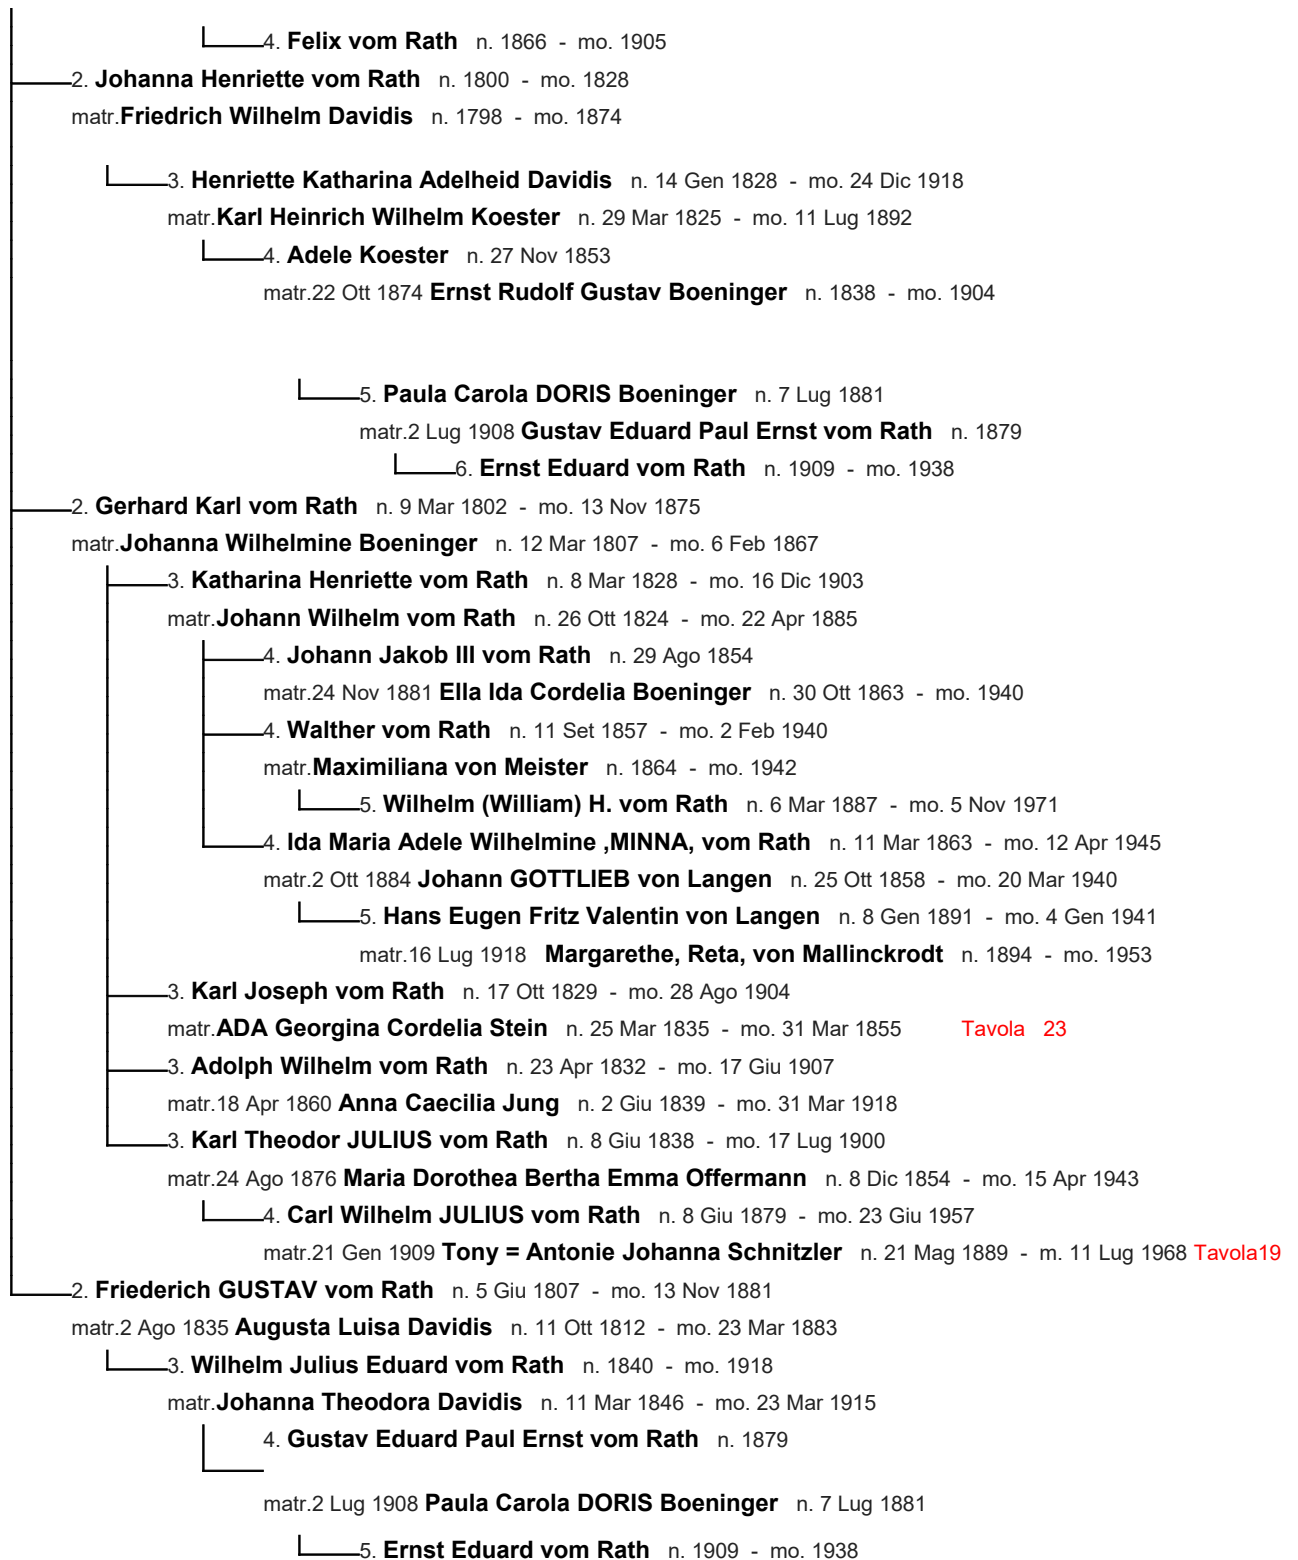

6.3 Tavola XXVI Famiglia Camphausen