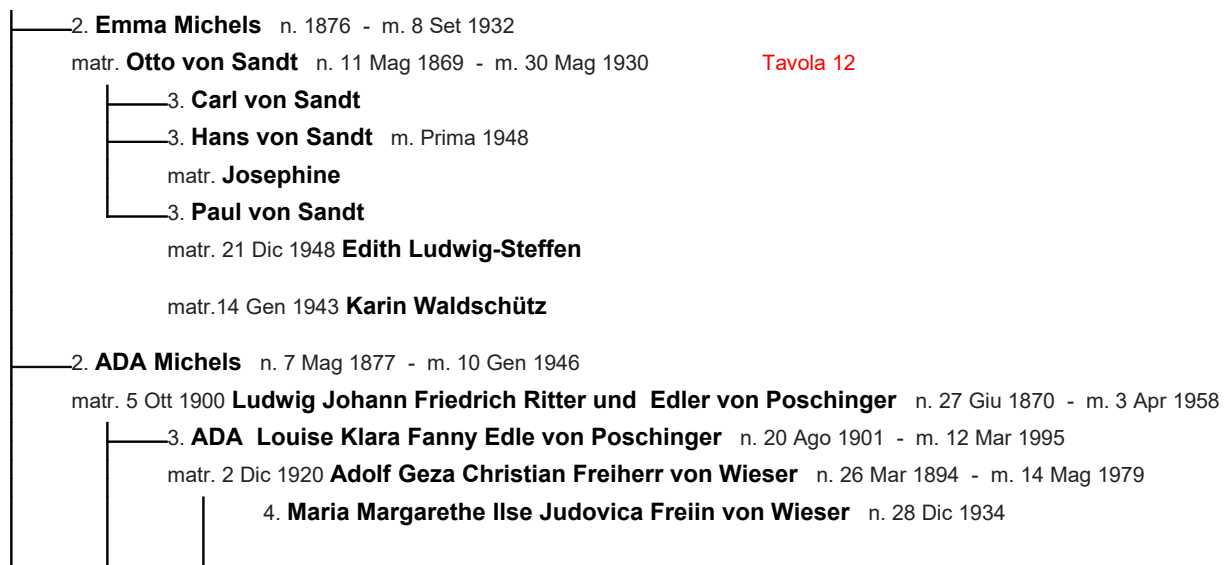

3.8 Tavola XV I figli di Richard Michels

1. **Richard Michels** n. 23 Lug 1848 - m. 18 Mar 1917
matr. 1873 **Anna Fay** n. 10 Gen 1854 - m. 25 Ago 1915