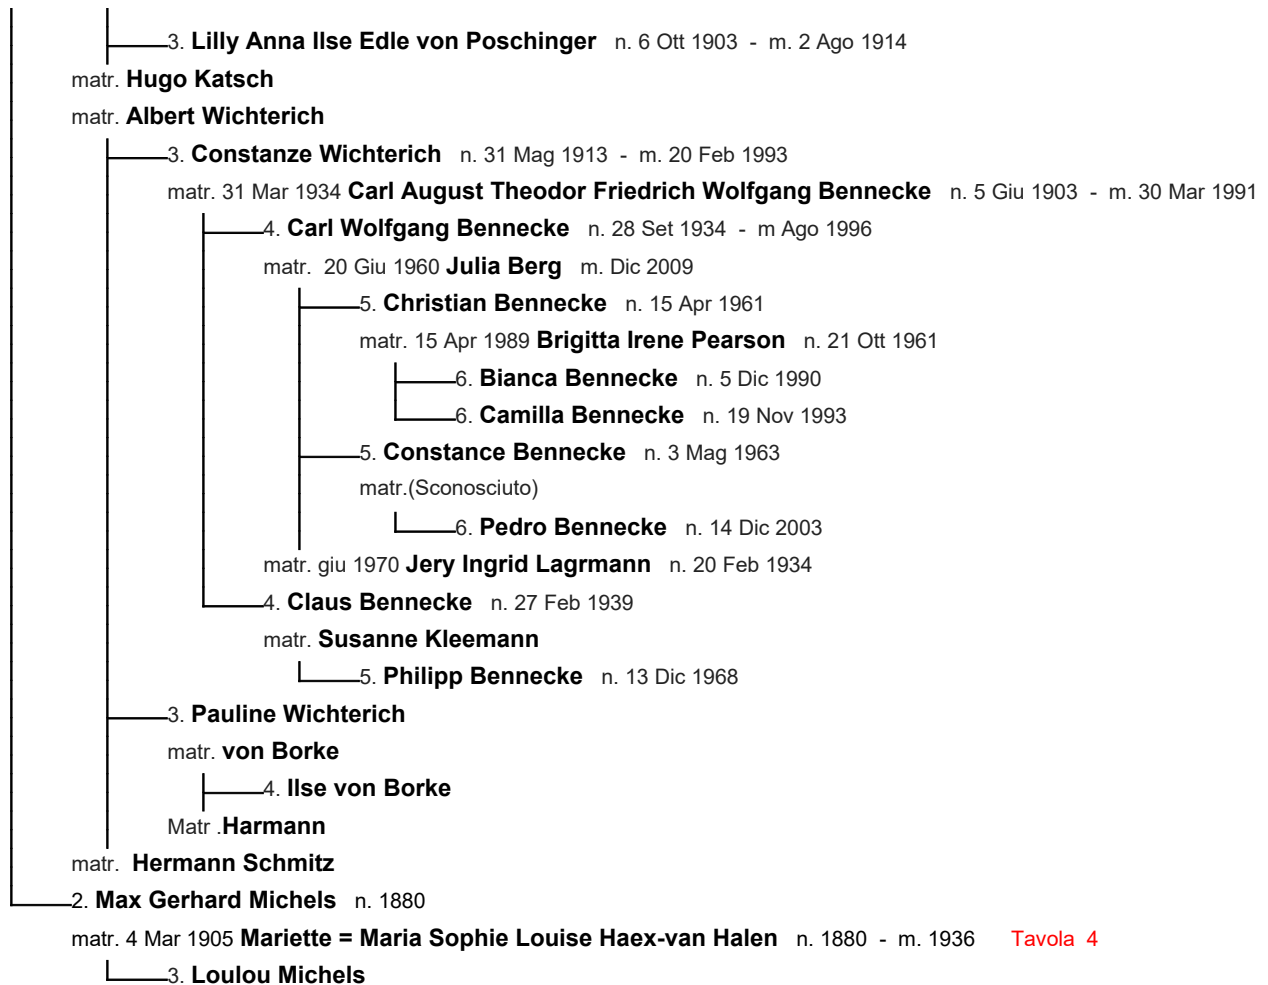

Tavola 32 a

3.8 Tavola XV I figli di Richard Michels

1. **Richard Michels** n. 23 Lug 1848 - m. 18 Mar 1917
 matr. 1873 **Anna Fay** n. 10 Gen 1854 - m. 25 Ago 1915

3.9 Tavola XVI

I figli di Greta baronessa von Hövel-Michels

1. **Greta Michels** n. 1852 - m. 1924

matr. 1 Ott 1872 **Wilhelm Freiherr von Hövel** n. 17 Set 1845 - m. 20 Gen 1908

4.1 Tavola XVII Famiglia Schnitzler di Gräfrath

Tavola 18 a

4.1.1 Tavola XVIII a

Anna Maria Bick e Philipp Schnizler