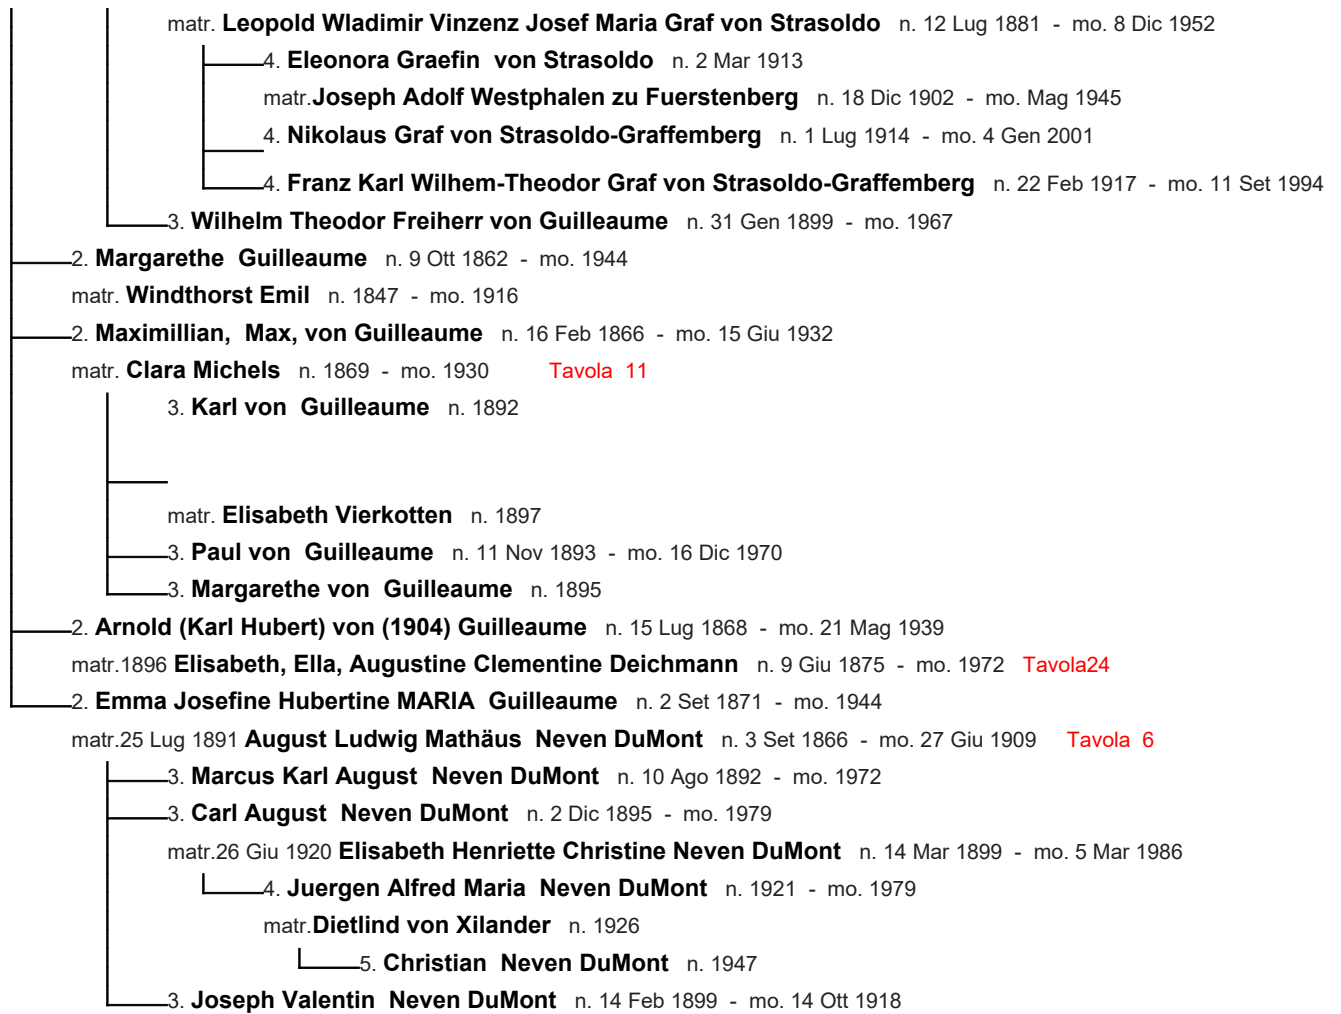

matr.11 Mag 1827 **Emilie= Maria Emilie Strohn** n. 11 Mag 1809 - mo. 3 Ago 1882

6.8 Tavola XXXI Famiglia von Guilleaume

1. **Franz Carl Guilleaume** n. 30 Dic 1834 - mo. 1 Dic 1887

matr.1859 **Antoinette Gruendgens** n. 1837 - mo. 1922