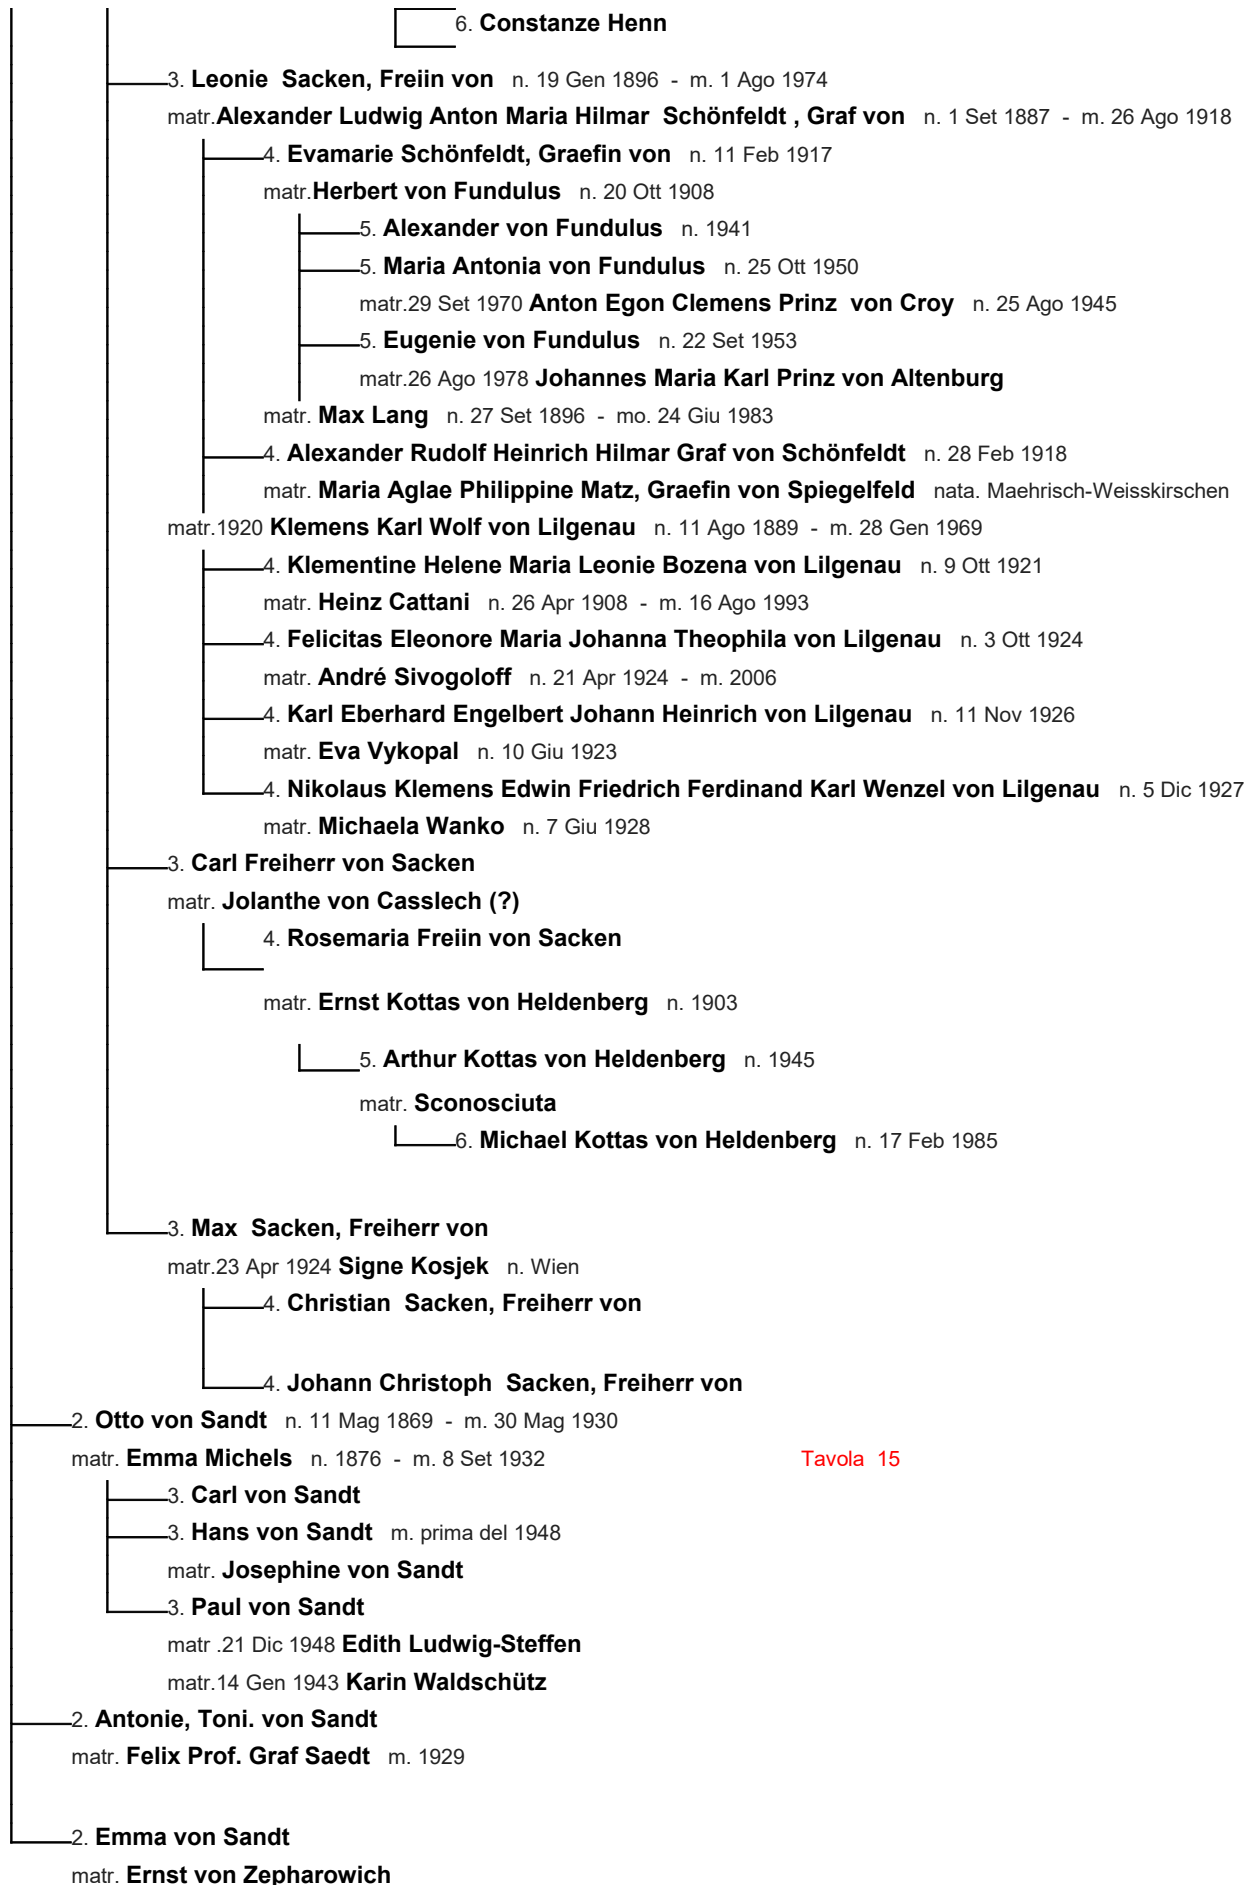

matr.28 Gen 1860 **Carl Gottfried von Sandt** n. 13 Apr 1826 - m. 10 Feb 1890

3.5 Tavola XIII

I figli di Anna baronessa von Schütz Leerodt-Michels

1. **Anna Michels** n. Intorno al 1840 - m. 1936

matr. **Georg Robert Joseph Johann Freiherr von Schütz von Leerodt** n. intorno al 1840