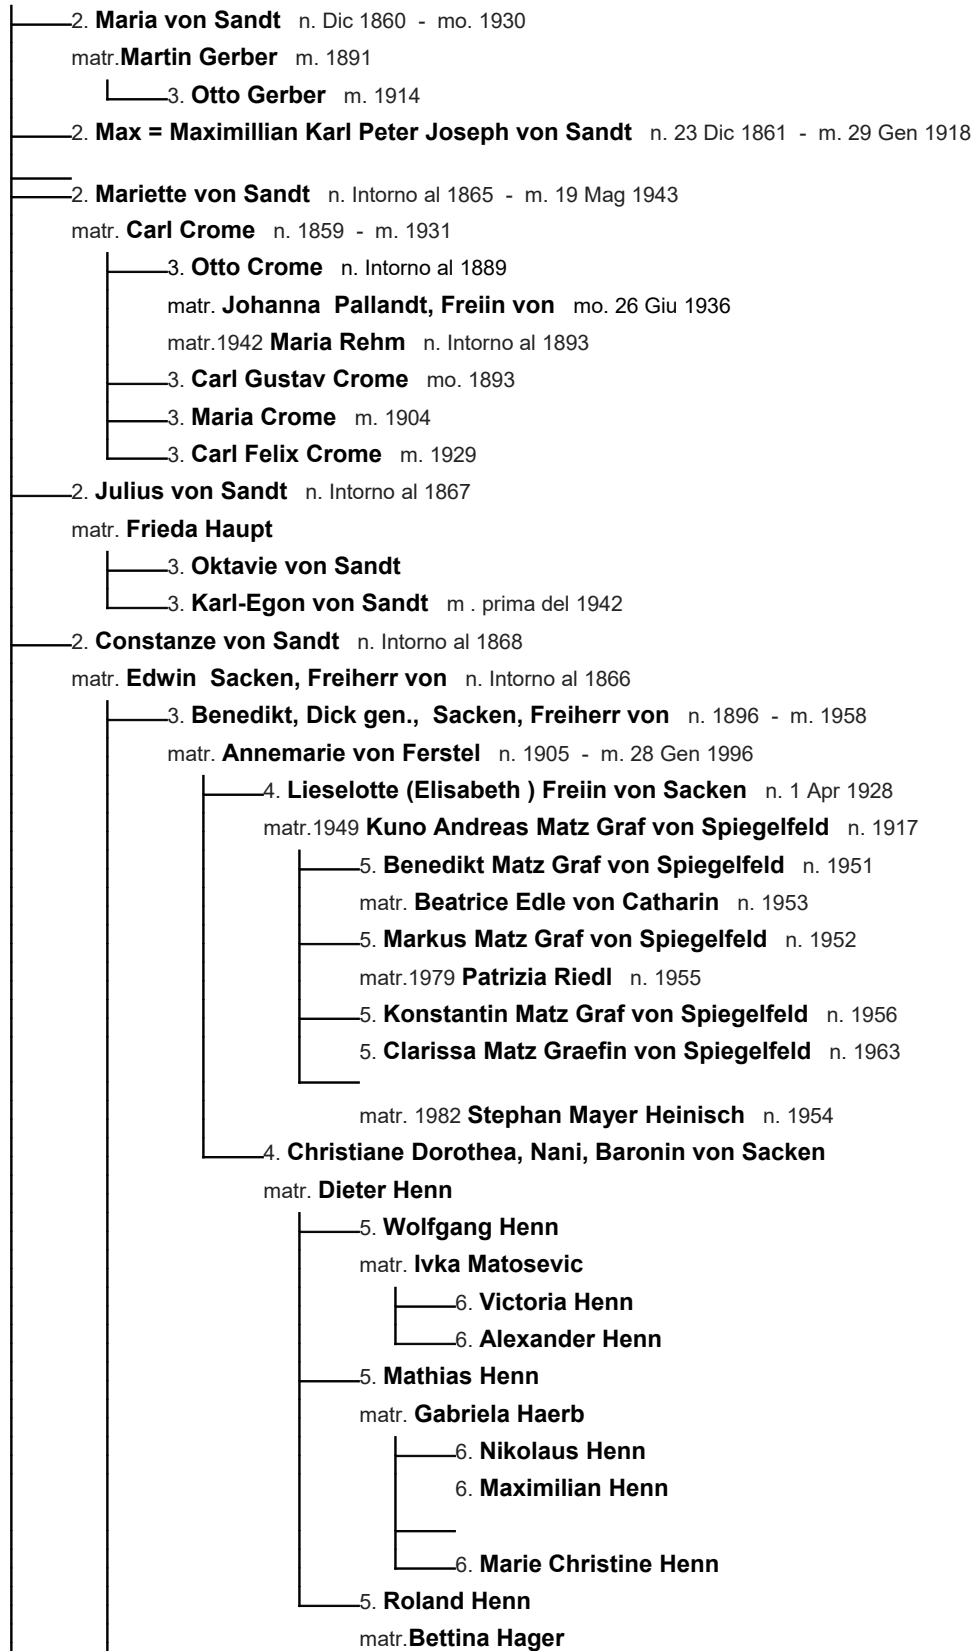

2. Greta (Margarethe) Michels

3.4 Tavola XII

I figli di Pauline von Sandt-Michels

1. **Pauline Michels** n. 10 Giu 1839 - m. 13 Dic 1906

matr.28 Gen 1860 **Carl Gottfried von Sandt** n. 13 Apr 1826 - m. 10 Feb 1890