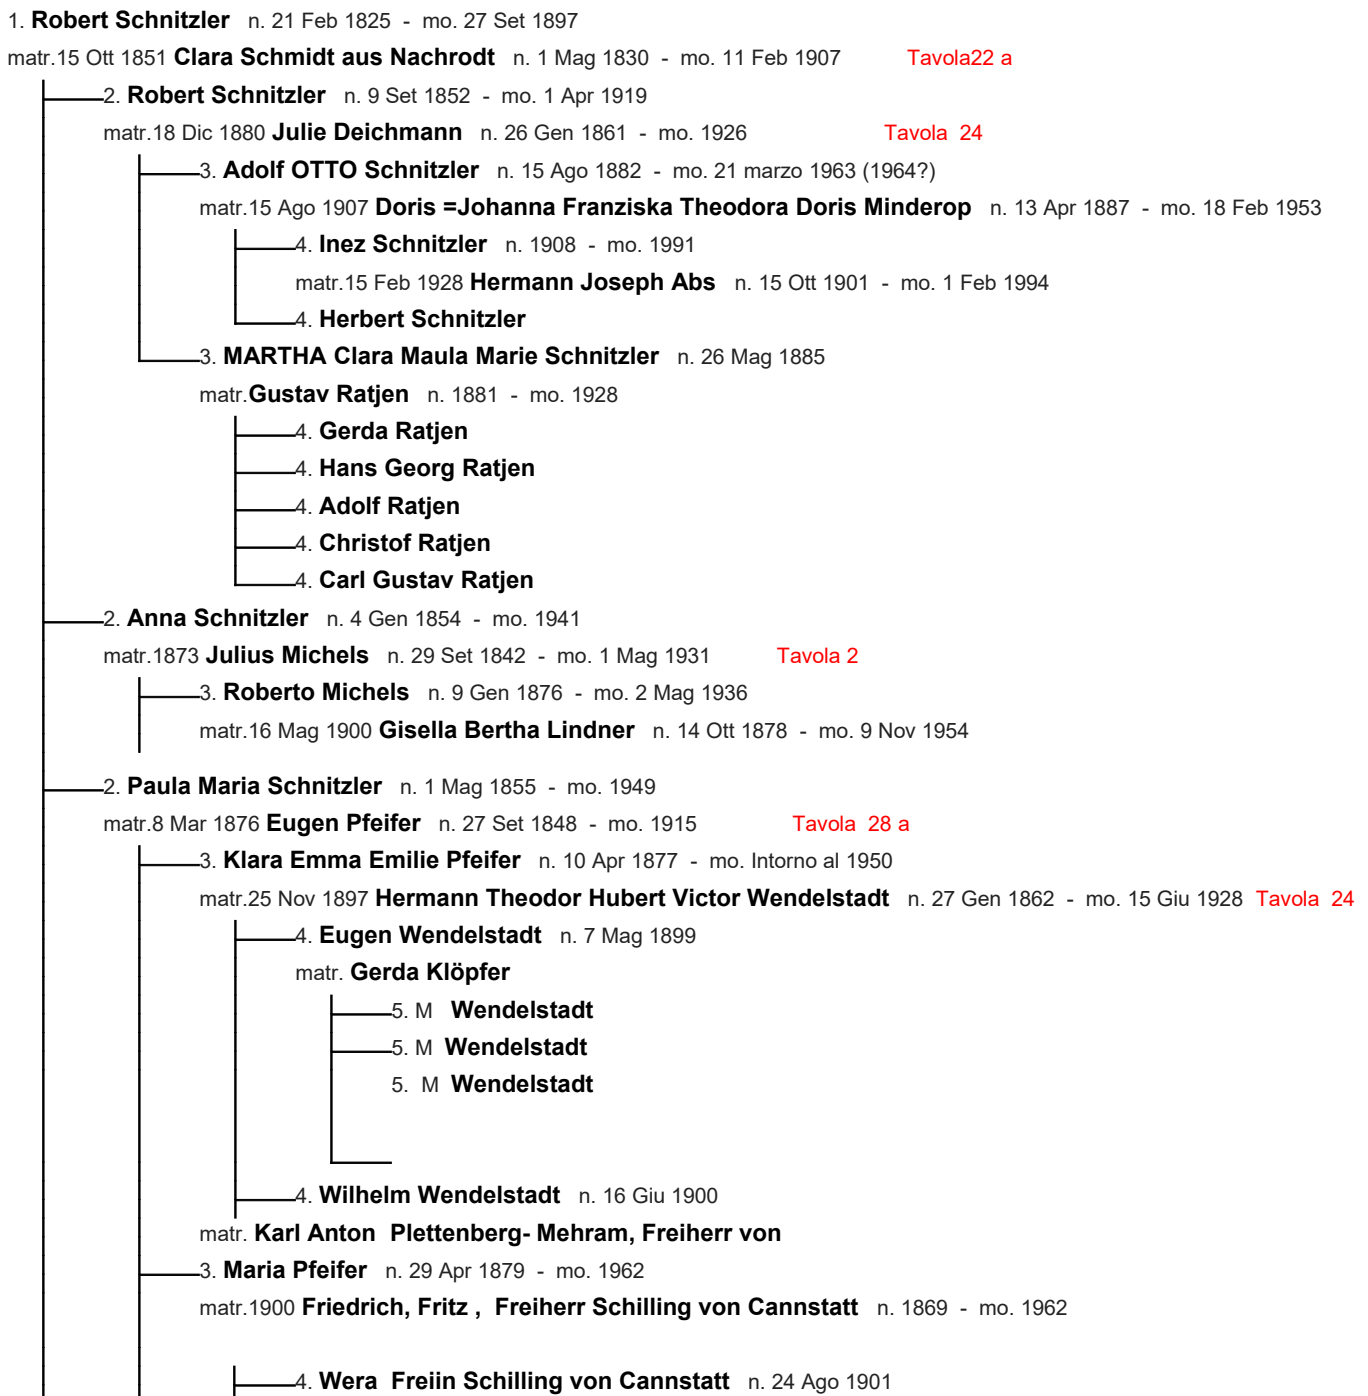

4.2.1 Tavola XIX

I figli di Robert Schnitzler

Tavola XIX a

Famiglia Herstatt

1. **Isaak Herstatt** n. 1697 - mo. 1761

matr.1727 **Gertrud Lomberg** n. 1708 - mo. 1762

matr.11 Mag 1874 **Elise = Christiane Wilhelmine Elise von Mevissen** n. 6 Dic 1850 -
mo. 9 Feb 1929
2. **Johann Jakob Herstatt** n. 29 Gen 1743 - mo. 25 Mar 1811