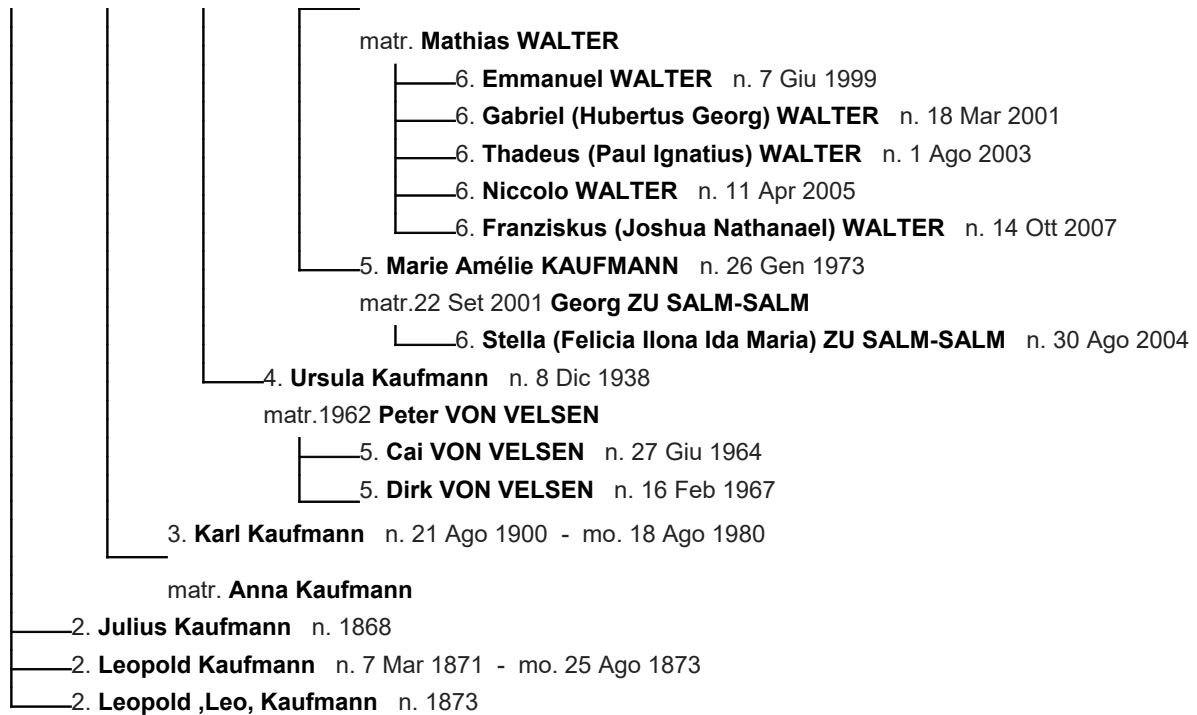

3.3 Tavola XI I figli di Gustav Michels

1. **Gustav Michels** n. 21 Lug 1836 - m. 24 Lug 1909

matr. 17 Ago 1858 **Emma Hartung** n. 9 Apr 1840 - m. 10 Nov 1916